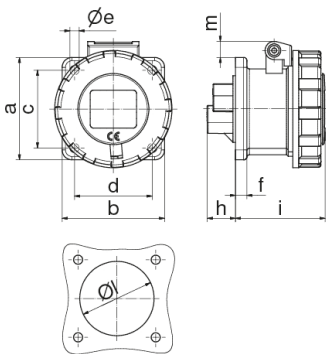

Панельная розетка прямая - Фланец 62x62, крепление 47x47

Abbildung ähnlich - similar picture

Описание изделия	
№ арт. BALS	1356
Код EAN	4024941013567
Группа продукции	Панельная розетка прямая
Сила тока	16 A
Кол-во полюсов	3-пол.
Расположение фаз	2 фазы+PE
Положение заземляющего контакта	4 ч
	от 100 до 130 В
Частота	50 и 60 Гц
Степень защиты	IP67

Описание изделия	
Маркировочный цвет	желтый
Цвет прибора	Откидная крышка желтая RAL1012, Байон. кольцо серый RAL 7035, Корпус серый RAL 7035
Соединение	с винт. клеммой
Макс. поперечное сечение кабеля	4,0 мм ²
Кабельный ввод	null
Высота прибора, мм	77mm
Ширина прибора, мм	71mm
Глубина прибора, мм	72mm
Вертик. размер фланца, мм	62mm
Гориз. размер фланца, мм	62mm
Вертик. расстояние между отверстиями, мм	47mm
Гориз. расстояние между отверстиями, мм	47mm
Материал корпуса	Полиамид
Контакты	Контактная подложка из полиамида, Контакты из необработанной латуни

Логистика	
Масса одного изделия	0.127 кг / null
Тип упаковки	null
Кол-во в упаковке	1 ST
Код EAN	4024941013567
Длина	72 mm

Логистика	
Ширина	71 mm
Высота	77 mm
Масса	0,128 kg
Объем	393,624 ccm
Тип упаковки	null
Кол-во в упаковке	10 ST
Код EAN	4024941818629
Длина	275 mm
Ширина	175 mm
Высота	137 mm
Масса	1,395 kg
Объем	5 737,5 ccm

Ampere	16
Polzahl	3
a	62,0
b	62,0
c	47,0
d	47,0
Ø e	5,5
f	7,0
h	17,0
i	57,0
k	76,0
Ø l	45,0
m	10,0
Leiter mm² min	1,5
Leiter mm² max	4

Abbildung ähnlich - similar picture