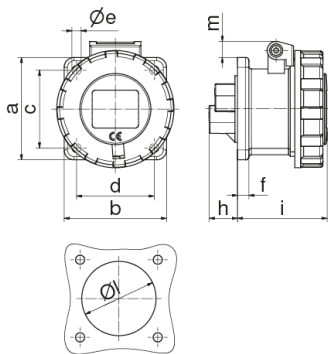

Панельная розетка прямая - Фланец 62x62, крепление 47x47

Abbildung ähnlich - similar picture

Описание изделия	
№ арт. BALS	1356
Код EAN	4024941013567
Группа продукции	Панельная розетка прямая
Сила тока	16 A
Кол-во полюсов	3-пол.
Расположение фаз	2 фазы+PE
Положение заземляющего контакта	4 ч
	от 100 до 130 В
Частота	50 и 60 Гц
Степень защиты	IP67

Описание изделия	
Маркировочный цвет	желтый
Цвет прибора	Откидная крышка желтая RAL1012, Байон. кольцо серый RAL 7035, Корпус серый RAL 7035
Соединение	с винт. клеммой
Макс. поперечное сечение кабеля	4,0 мм ²
Кабельный ввод	null
Высота прибора, мм	77mm
Ширина прибора, мм	71mm
Глубина прибора, мм	72mm
Вертик. размер фланца, мм	62mm
Гориз. размер фланца, мм	62mm
Вертик. расстояние между отверстиями, мм	47mm
Гориз. расстояние между отверстиями, мм	47mm
Материал корпуса	Полиамид
Контакты	Контактная подложка из полиамида, Контакты из необработанной латуни

Логистика	
Масса одного изделия	0.127 кг / null
Тип упаковки	null
Кол-во в упаковке	1 ST
Код EAN	4024941013567
Длина	72 mm

Логистика	
Ширина	71 mm
Высота	77 mm
Масса	0,128 kg
Объем	393,624 ccm
Тип упаковки	null
Кол-во в упаковке	10 ST
Код EAN	4024941818629
Длина	275 mm
Ширина	175 mm
Высота	137 mm
Масса	1,395 kg
Объем	5 737,5 ccm

Ampere	16
Polzahl	3
a	62,0
b	62,0
c	47,0
d	47,0
ø e	5,5
f	7,0
h	17,0
i	57,0
k	76,0
ø l	45,0
m	10,0
Leiter mm ² min	1,5
Leiter mm ² max	4

Abbildung ähnlich - similar picture