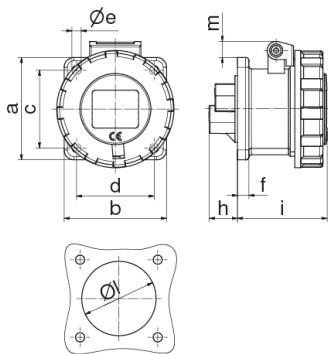

Панельная розетка прямая - Фланец 62x62, крепление 47x47

Описание изделия	
№ арт. BALS	1357
Код EAN	4024941013574
Группа продукции	Панельная розетка прямая
Сила тока	16 A
Кол-во полюсов	3-пол.
Расположение фаз	2 фазы+PE
Положение заземляющего контакта	6 ч
	от 200 до 250 В
Частота	50 и 60 Гц
Степень защиты	IP67

Описание изделия	
Маркировочный цвет	синий
Цвет прибора	Откидная крышка синяя RAL 5015, Байон. кольцо серый RAL 7035, Корпус серый RAL 7035
Соединение	с винт. клеммой
Макс. поперечное сечение кабеля	4,0 мм <sup>2</sup>
Кабельный ввод	null
Высота прибора, мм	77mm
Ширина прибора, мм	71mm
Глубина прибора, мм	72mm
Вертик. размер фланца, мм	62mm
Гориз. размер фланца, мм	62mm
Вертик. расстояние между отверстиями, мм	47mm
Гориз. расстояние между отверстиями, мм	47mm
Материал корпуса	Полиамид
Контакты	Контактная подложка из полиамида, Контакты из необработанной латуни

Логистика	
Масса одного изделия	0.127 кг / null
Тип упаковки	null
Кол-во в упаковке	1 ST
Код EAN	4024941013574
Длина	72 mm

Логистика	
Ширина	71 mm
Высота	77 mm
Масса	0,128 kg
Объем	393,624 ccm
Тип упаковки	null
Кол-во в упаковке	10 ST
Код EAN	4024941965613
Длина	275 mm
Ширина	175 mm
Высота	137 mm
Масса	1,395 kg
Объем	5 737,5 ccm

Ampere	16
Polzahl	3
a	62,0
b	62,0
c	47,0
d	47,0
ø e	5,5
f	7,0
h	17,0
i	57,0
k	76,0
ø l	45,0
m	10,0
Leiter mm <sup>2</sup> min	1,5
Leiter mm <sup>2</sup> max	4