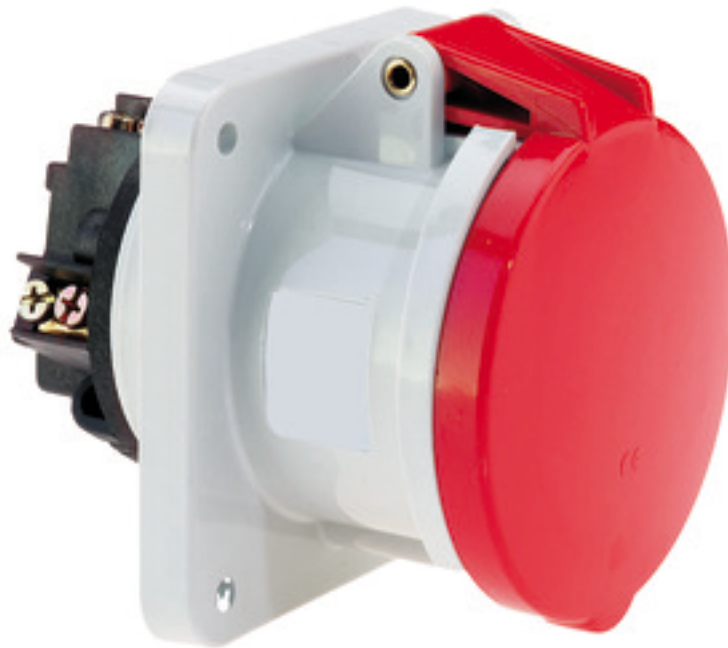

Панельная розетка прямая - Фланец 107x100, крепление 85x77

Описание изделия	
№ арт. BALS	136
Код EAN	4024941001366
Группа продукции	Панельная розетка прямая
Сила тока	63 А
Кол-во полюсов	5-пол.
Расположение фаз	3 фазы+N+PE
Положение заземляющего контакта	6 ч
	от 200/346 до 240/415 В
Частота	50 и 60 Гц
Степень защиты	IP44

Описание изделия	
Маркировочный цвет	красный
Цвет прибора	Откид. крышка красная RAL 3000, Корпус серый RAL 7035
Соединение	Винтовые столбчатые клеммы с контактом Kontex
Макс. поперечное сечение кабеля	25,0 мм ²
Кабельный ввод	null
Высота прибора, мм	114mm
Ширина прибора, мм	100mm
Глубина прибора, мм	134mm
Вертик. размер фланца, мм	107mm
Гориз. размер фланца, мм	100mm
Вертик. расстояние между отверстиями, мм	85mm
Гориз. расстояние между отверстиями, мм	77mm
Материал корпуса	Полиамид
Контакты	Контактная подложка из полиамида, Контакты из никелированной латуни