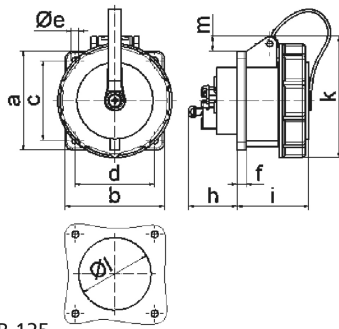

Панельная розетка TN прямая - Фланец 75x75, крепление 60x60

Описание изделия	
№ арт. BALS	13634
Код EAN	4024941136341
Группа продукции	Панельная розетка Quick-Connect TN прямая
Сила тока	32 А
Кол-во полюсов	4-пол.
Расположение фаз	3 фазы+PE
Положение заземляющего контакта	6 ч
	от 380 до 415 В
Частота	50 и 60 Гц
№ типа снабжения	VG 96919 AS 023

Описание изделия	
Степень защиты	IP67
Маркировочный цвет	зеленая бронза
Цвет прибора	Байонетное кольцо зеленая бронза RAL 6031-F9, Откидная крышка зелен.бронза 6031-F9, Корпус зеленая бронза RAL 6031-F9, Корпус серый RAL 7035
Соединение	безвинтовые туннельные пружинные клеммы с контактом Kontex
Макс. поперечное сечение кабеля	10,0 мм <sup>2</sup>
Кабельный ввод	null
Высота прибора, мм	97mm
Ширина прибора, мм	94mm
Глубина прибора, мм	116mm
Вертик. размер фланца, мм	75mm
Гориз. размер фланца, мм	75mm
Вертик. расстояние между отверстиями, мм	60mm
Гориз. расстояние между отверстиями, мм	60mm
Материал корпуса	Полиамид
Контакты	Контактная подложка из термостойкого материала, Контакты из никелированной латуни

прочие технические характеристики	
	Байонетная крышка закреплена на корпусе с помощью ленты

Логистика	
Масса одного изделия	0.265 кг / null
Тип упаковки	null
Кол-во в упаковке	1 ST
Код EAN	4024941136341
Длина	116 mm
Ширина	94 mm
Высота	97 mm
Масса	0,266 kg
Объем	1 057,688 ccm
Тип упаковки	null
Кол-во в упаковке	10 ST
Код EAN	4024941838191
Длина	122 mm
Ширина	222 mm
Высота	538 mm
Масса	2,988 kg
Объем	14 332,32 ccm

4 MB 125

Ampere Polzahl	16 3	16 4	16 5	32 3	32 4	32 5
a	75,0	75,0	75,0	75,0	75,0	75,0
b	75,0	75,0	75,0	75,0	75,0	75,0
c	60,0	60,0	60,0	60,0	60,0	60,0
d	60,0	60,0	60,0	60,0	60,0	60,0
e ø	5,5	5,5	5,5	5,5	5,5	5,5
f	7,0	7,0	7,0	8,0	8,0	8,0
h	35,0	35,0	35,0	50,0	50,0	50,0
i	57,0	57,0	57,0	69,0	69,0	69,0
k	77,0	83,0	93,0	98,0	98,0	107,0
l ø	45,0	75,0	55,0	60,0	60,0	60,0
m	4,0	7,0	12,0	12,0	12,0	17,0
Leiter mm <sup>2</sup> min	1,5	1,5	1,5	2,5	2,5	2,5
Leiter mm <sup>2</sup> max	4,0	4,0	4,0	10,0	10,0	10,0