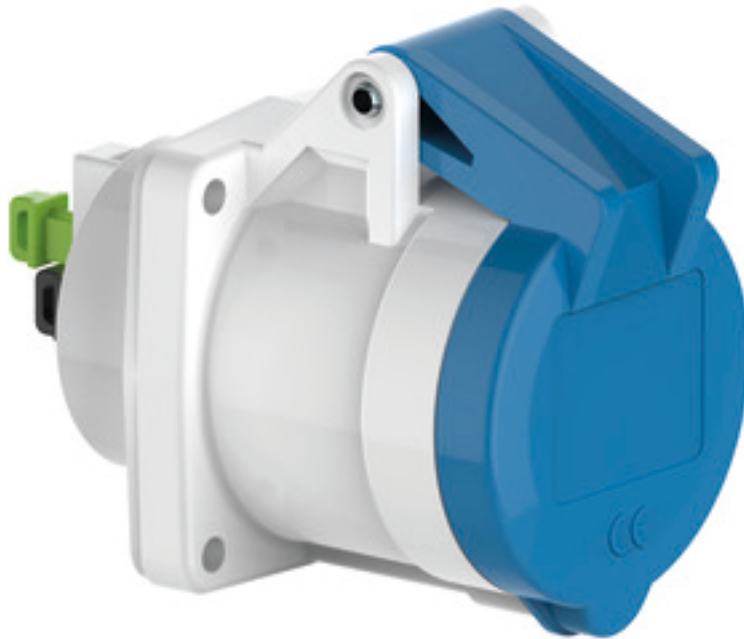

Панельная розетка прямая - Фланец 56x56, крепление 44x44

Описание изделия	
№ арт. BALS	13646
Код EAN	4024941136464
Группа продукции	Панельная розетка Quick-Connect прямая
Сила тока	16 A
Кол-во полюсов	3-пол.
Расположение фаз	2 фазы+PE
Положение заземляющего контакта	6 ч
	от 200 до 250 В
Частота	50 и 60 Гц
Степень защиты	IP44

Описание изделия	
Маркировочный цвет	синий
Цвет прибора	Откидная крышка синяя RAL 5015, Корпус серый RAL 7035
Соединение	безвинтовые туннельные пружинные клеммы с контактом Kontex
Макс. поперечное сечение кабеля	4,0 мм ²
Кабельный ввод	null
Высота прибора, мм	72mm
Ширина прибора, мм	56mm
Глубина прибора, мм	89mm
Вертик. размер фланца, мм	56mm
Гориз. размер фланца, мм	56mm
Вертик. расстояние между отверстиями, мм	44mm
Гориз. расстояние между отверстиями, мм	44mm
Материал корпуса	Полиамид
Контакты	Контактная подложка из полиамида, Контакты из необработанной латуни