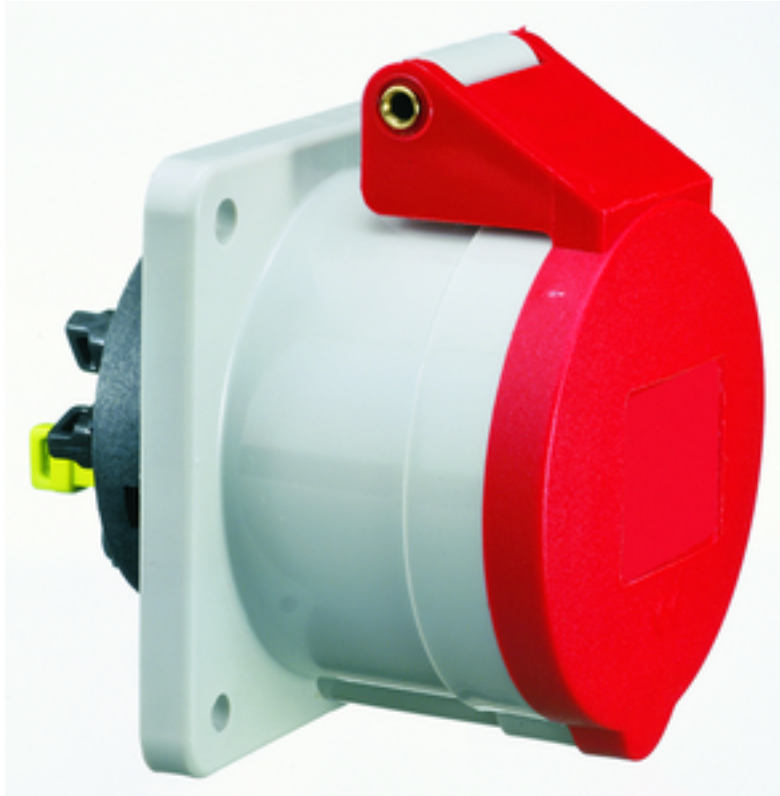

Панельная розетка прямая - Фланец 60x60, крепление 50-52x50-52

Описание изделия	
№ арт. BALS	13663
Код EAN	4024941136631
Группа продукции	Панельная розетка Quick-Connect прямая
Сила тока	16 А
Кол-во полюсов	4-пол.
Расположение фаз	3 фазы+PE
Положение заземляющего контакта	6 ч
	от 380 до 415 В
Частота	50 и 60 Гц
Степень защиты	IP44

Описание изделия	
Маркировочный цвет	красный
Цвет прибора	Откид. крышка красная RAL 3000, Корпус серый RAL 7035
Соединение	безвинтовые туннельные пружинные клеммы с контактом Kontex
Макс. поперечное сечение кабеля	4,0 мм ²
Кабельный ввод	null
Высота прибора, мм	78mm
Ширина прибора, мм	60mm
Глубина прибора, мм	88mm
Вертик. размер фланца, мм	60mm
Гориз. размер фланца, мм	60mm
Вертик. расстояние между отверстиями, мм	51mm
Гориз. расстояние между отверстиями, мм	51mm
Материал корпуса	Полиамид
Контакты	Контактная подложка из полиамида, Контакты из необработанной латуни

Логистика	
Масса одного изделия	0.109 кг / null
Тип упаковки	null
Кол-во в упаковке	1 ST
Код EAN	4024941136631

Логистика	
Длина	88 mm
Ширина	60 mm
Высота	78 mm
Масса	0,11 kg
Объем	411,84 ccm
Тип упаковки	null
Кол-во в упаковке	10 ST
Код EAN	4024941828901
Длина	275 mm
Ширина	175 mm
Высота	137 mm
Масса	1,215 kg
Объем	5 737,5 ccm