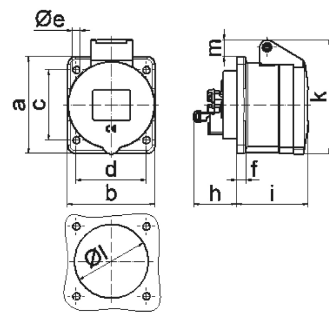

Панельная розетка прямая - Фланец 62x62, крепление 47x47

Описание изделия	
№ арт. BALS	13667
Код EAN	4024941136679
Группа продукции	Панельная розетка Quick-Connect прямая
Сила тока	16 A
Кол-во полюсов	3-пол.
Расположение фаз	2 фазы+PE
Положение заземляющего контакта	4 ч
	от 100 до 130 В
Частота	50 и 60 Гц
Степень защиты	IP44

Описание изделия	
Маркировочный цвет	желтый
Цвет прибора	Откидная крышка желтая RAL1012, Корпус серый RAL 7035
Соединение	безвинтовые туннельные пружинные клеммы с контактом Kontex
Макс. поперечное сечение кабеля	4,0 мм <sup>2</sup>
Кабельный ввод	null
Высота прибора, мм	70mm
Ширина прибора, мм	62mm
Глубина прибора, мм	86mm
Вертик. размер фланца, мм	62mm
Гориз. размер фланца, мм	62mm
Вертик. расстояние между отверстиями, мм	47mm
Гориз. расстояние между отверстиями, мм	47mm
Материал корпуса	Полиамид
Контакты	Контактная подложка из полиамида, Контакты из необработанной латуни

Логистика	
Масса одного изделия	0.104 кг / null
Тип упаковки	null
Кол-во в упаковке	1 ST
Код EAN	4024941136679

Логистика	
Длина	86 mm
Ширина	62 mm
Высота	70 mm
Масса	0,105 kg
Объем	373,24 ccm
Тип упаковки	null
Кол-во в упаковке	10 ST
Код EAN	4024941828956
Длина	248 mm
Ширина	158 mm
Высота	123 mm
Масса	1,137 kg
Объем	3 960 ccm

4 MB 100

Ampere Polzahl	16 3	16 4	16 5				
a	62,0	72,0	72,0				
b	62,0	65,0	65,0				
c	47,0	52,0	52,0				
d	47,0	52,0	52,0				
e ø	5,5	5,5	5,5				
f	7,0	7,0	7,0				
h	35,5	35,5	35,5				
i	51,0	53,0	53,0				
k	70,0	80,0	85,0				
l ø	45,0	45,0	55,0				
m	10,0	9,0	13,0				
Leiter mm <sup>2</sup> min	1,5	1,5	1,5				
Leiter mm <sup>2</sup> max	4	4	4				