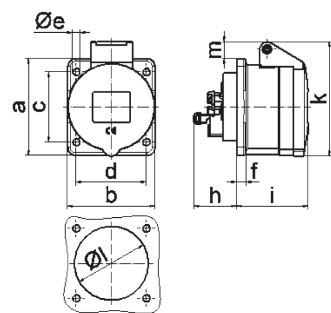

Панельная розетка прямая - Фланец 62x62, крепление 47x47

Описание изделия	
№ арт. BALS	13667
Код EAN	4024941136679
Группа продукции	Панельная розетка Quick-Connect прямая
Сила тока	16 А
Кол-во полюсов	3-пол.
Расположение фаз	2 фазы+PE
Положение заземляющего контакта	4 ч
	от 100 до 130 В
Частота	50 и 60 Гц
Степень защиты	IP44

Описание изделия	
Маркировочный цвет	желтый
Цвет прибора	Откидная крышка желтая RAL1012, Корпус серый RAL 7035
Соединение	безвинтовые туннельные пружинные клеммы с контактом Kontex
Макс. поперечное сечение кабеля	4,0 мм ²
Кабельный ввод	null
Высота прибора, мм	70mm
Ширина прибора, мм	62mm
Глубина прибора, мм	86mm
Вертик. размер фланца, мм	62mm
Гориз. размер фланца, мм	62mm
Вертик. расстояние между отверстиями, мм	47mm
Гориз. расстояние между отверстиями, мм	47mm
Материал корпуса	Полиамид
Контакты	Контактная подложка из полиамида, Контакты из необработанной латуни

Логистика	
Масса одного изделия	0.104 кг / null
Тип упаковки	null
Кол-во в упаковке	1 ST
Код EAN	4024941136679

Логистика	
Длина	86 mm
Ширина	62 mm
Высота	70 mm
Масса	0,105 kg
Объем	373,24 ccm
Тип упаковки	null
Кол-во в упаковке	10 ST
Код EAN	4024941828956
Длина	248 mm
Ширина	158 mm
Высота	123 mm
Масса	1,137 kg
Объем	3 960 ccm

4 MB 100

Ampere	16	16	16				
Polzahl	3	4	5				
a	62,0	72,0	72,0				
b	62,0	65,0	65,0				
c	47,0	52,0	52,0				
d	47,0	52,0	52,0				
e ø	5,5	5,5	5,5				
f	7,0	7,0	7,0				
h	35,5	35,5	35,5				
i	51,0	53,0	53,0				
k	70,0	80,0	85,0				
ø	45,0	45,0	55,0				
m	10,0	9,0	13,0				
Leiter mm ² min	1,5	1,5	1,5				
Leiter mm ² max	4	4	4				