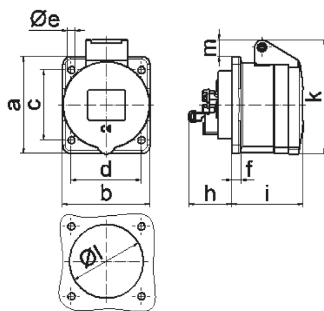

Панельная розетка прямая - Фланец 62х62, крепление 47х47

Описание изделия	
№ арт. BALS	13668
Код EAN	4024941136686
Группа продукции	Панельная розетка Quick-Connect прямая
Сила тока	16 A
Кол-во полюсов	3-пол.
Расположение фаз	2 фазы+PE
Положение заземляющего контакта	6 ч
	от 200 до 250 В
Частота	50 и 60 Гц
Степень защиты	IP44

Описание изделия	
Маркировочный цвет	синий
Цвет прибора	Откидная крышка синяя RAL 5015, Корпус серый RAL 7035
Соединение	безвинтовые туннельные пружинные клеммы с контактом Kontex
Макс. поперечное сечение кабеля	4,0 мм ²
Кабельный ввод	null
Высота прибора, мм	70mm
Ширина прибора, мм	62mm
Глубина прибора, мм	86mm
Вертик. размер фланца, мм	62mm
Гориз. размер фланца, мм	62mm
Вертик. расстояние между отверстиями, мм	47mm
Гориз. расстояние между отверстиями, мм	47mm
Материал корпуса	Полиамид
Контакты	Контактная подложка из полиамида, Контакты из необработанной латуни

Логистика	
Масса одного изделия	0.102 кг / null
Тип упаковки	null
Кол-во в упаковке	1 ST
Код EAN	4024941136686

Логистика	
Длина	86 mm
Ширина	62 mm
Высота	70 mm
Масса	0,103 kg
Объем	373,24 ccm
Тип упаковки	null
Кол-во в упаковке	10 ST
Код EAN	4024941821544
Длина	248 mm
Ширина	158 mm
Высота	123 mm
Масса	1,117 kg
Объем	3 960 ccm

4 MB 100

Ampere	16	16	16				
Polzahl	3	4	5				
a	62,0	72,0	72,0				
b	62,0	65,0	65,0				
c	47,0	52,0	52,0				
d	47,0	52,0	52,0				
e ø	5,5	5,5	5,5				
f	7,0	7,0	7,0				
h	35,5	35,5	35,5				
i	51,0	53,0	53,0				
k	70,0	80,0	85,0				
ø	45,0	45,0	55,0				
m	10,0	9,0	13,0				
Leiter mm ² min	1,5	1,5	1,5				
Leiter mm ² max	4	4	4				