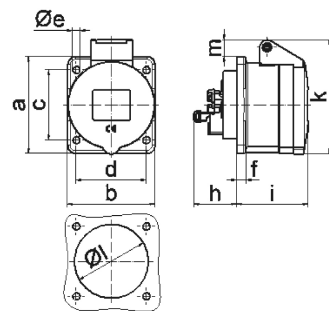

Панельная розетка прямая - Фланец 62x62, крепление 47x47

Описание изделия	
№ арт. BALS	13669
Код EAN	4024941136693
Группа продукции	Панельная розетка Quick-Connect прямая
Сила тока	16 A
Кол-во полюсов	3-пол.
Расположение фаз	2 фазы+PE
Положение заземляющего контакта	9 ч
	от 380 до 415 В
Частота	50 и 60 Гц
Степень защиты	IP44

Описание изделия	
Маркировочный цвет	красный
Цвет прибора	Откид. крышка красная RAL 3000, Корпус серый RAL 7035
Соединение	безвинтовые туннельные пружинные клеммы с контактом Kontex
Макс. поперечное сечение кабеля	4,0 мм ²
Кабельный ввод	null
Высота прибора, мм	70mm
Ширина прибора, мм	62mm
Глубина прибора, мм	86mm
Вертик. размер фланца, мм	62mm
Гориз. размер фланца, мм	62mm
Вертик. расстояние между отверстиями, мм	47mm
Гориз. расстояние между отверстиями, мм	47mm
Материал корпуса	Полиамид
Контакты	Контактная подложка из полиамида, Контакты из необработанной латуни

Логистика	
Масса одного изделия	0.095 кг / null
Тип упаковки	null
Кол-во в упаковке	1 ST
Код EAN	4024941136693

Логистика	
Длина	86 mm
Ширина	62 mm
Высота	70 mm
Масса	0,096 kg
Объем	373,24 ccm
Тип упаковки	null
Кол-во в упаковке	10 ST
Код EAN	4024941828994
Длина	248 mm
Ширина	158 mm
Высота	123 mm
Масса	1,047 kg
Объем	3 960 ccm

4 MB 100

Ampere	16	16	16				
Polzahl	3	4	5				
a	62,0	72,0	72,0				
b	62,0	65,0	65,0				
c	47,0	52,0	52,0				
d	47,0	52,0	52,0				
e ø	5,5	5,5	5,5				
f	7,0	7,0	7,0				
h	35,5	35,5	35,5				
i	51,0	53,0	53,0				
k	70,0	80,0	85,0				
l ø	45,0	45,0	55,0				
m	10,0	9,0	13,0				
Leiter mm ² min	1,5	1,5	1,5				
Leiter mm ² max	4	4	4				