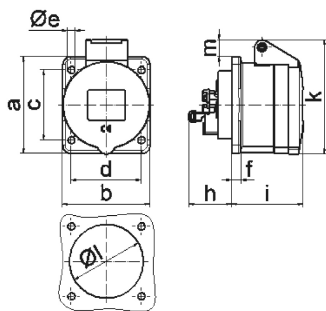

Панельная розетка прямая - Фланец 62x62, крепление 47x47

Описание изделия	
№ арт. BALS	13670
Код EAN	4024941136709
Группа продукции	Панельная розетка Quick-Connect прямая
Сила тока	16 A
Кол-во полюсов	3-пол.
Расположение фаз	2 фазы+PE
Положение заземляющего контакта	7 ч
	от 480 до 500 В
Частота	50 и 60 Гц
Степень защиты	IP44

Описание изделия	
Маркировочный цвет	черный
Цвет прибора	Откидная крышка черная RAL9005, Корпус серый RAL 7035
Соединение	безвинтовые туннельные пружинные клеммы с контактом Kontex
Макс. поперечное сечение кабеля	4,0 мм ²
Кабельный ввод	null
Высота прибора, мм	70mm
Ширина прибора, мм	62mm
Глубина прибора, мм	86mm
Вертик. размер фланца, мм	62mm
Гориз. размер фланца, мм	62mm
Вертик. расстояние между отверстиями, мм	47mm
Гориз. расстояние между отверстиями, мм	47mm
Материал корпуса	Полиамид
Контакты	Контактная подложка из полиамида, Контакты из необработанной латуни

Логистика	
Масса одного изделия	0.095 кг / null
Тип упаковки	null
Кол-во в упаковке	1 ST
Код EAN	4024941136709

Логистика	
Длина	86 mm
Ширина	62 mm
Высота	70 mm
Масса	0,096 kg
Объем	4 735,104 ccm
Тип упаковки	null
Кол-во в упаковке	10 ST
Код EAN	4024941829014
Длина	275 mm
Ширина	175 mm
Высота	137 mm
Масса	1,075 kg
Объем	5 737,5 ccm

4 MB 100

Ampere	16	16	16				
Polzahl	3	4	5				
a	62,0	72,0	72,0				
b	62,0	65,0	65,0				
c	47,0	52,0	52,0				
d	47,0	52,0	52,0				
e ø	5,5	5,5	5,5				
f	7,0	7,0	7,0				
h	35,5	35,5	35,5				
i	51,0	53,0	53,0				
k	70,0	80,0	85,0				
l ø	45,0	45,0	55,0				
m	10,0	9,0	13,0				
Leiter mm ² min	1,5	1,5	1,5				
Leiter mm ² max	4	4	4				