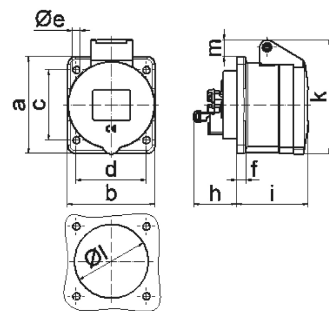

Панельная розетка прямая - Фланец 62x62, крепление 47x47

Описание изделия	
№ арт. BALS	13671
Код EAN	4024941136716
Группа продукции	Панельная розетка Quick-Connect прямая
Сила тока	16 A
Кол-во полюсов	3-пол.
Расположение фаз	2 фазы+PE
Положение заземляющего контакта	10 ч
	> 50 В
Частота	от 100 до 300 Гц включительно
Степень защиты	IP44

Описание изделия	
Маркировочный цвет	зеленый
Цвет прибора	Откидная крышка зеленаяRAL6002, Корпус серый RAL 7035
Соединение	безвинтовые туннельные пружинные клеммы с контактом Kontex
Макс. поперечное сечение кабеля	4,0 мм ²
Кабельный ввод	null
Высота прибора, мм	70mm
Ширина прибора, мм	62mm
Глубина прибора, мм	86mm
Вертик. размер фланца, мм	62mm
Гориз. размер фланца, мм	62mm
Вертик. расстояние между отверстиями, мм	47mm
Гориз. расстояние между отверстиями, мм	47mm
Материал корпуса	Полиамид
Контакты	Контактная подложка из полиамида, Контакты из необработанной латуни

Логистика	
Масса одного изделия	0.095 кг / null
Тип упаковки	null
Кол-во в упаковке	1 ST
Код EAN	4024941136716

Логистика	
Длина	86 mm
Ширина	62 mm
Высота	70 mm
Масса	0,096 kg
Объем	373,24 ccm
Тип упаковки	null
Кол-во в упаковке	10 ST
Код EAN	4024941829038
Длина	248 mm
Ширина	158 mm
Высота	123 mm
Масса	1,047 kg
Объем	3 960 ccm

4 MB 100

Ampere	16	16	16				
Polzahl	3	4	5				
a	62,0	72,0	72,0				
b	62,0	65,0	65,0				
c	47,0	52,0	52,0				
d	47,0	52,0	52,0				
e ø	5,5	5,5	5,5				
f	7,0	7,0	7,0				
h	35,5	35,5	35,5				
i	51,0	53,0	53,0				
k	70,0	80,0	85,0				
l ø	45,0	45,0	55,0				
m	10,0	9,0	13,0				
Leiter mm ² min	1,5	1,5	1,5				
Leiter mm ² max	4	4	4				