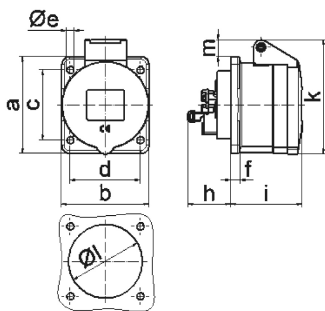

Панельная розетка прямая - Фланец 62x62, крепление 47x47

Описание изделия	
№ арт. BALS	13671
Код EAN	4024941136716
Группа продукции	Панельная розетка Quick-Connect прямая
Сила тока	16 A
Кол-во полюсов	3-пол.
Расположение фаз	2 фазы+PE
Положение заземляющего контакта	10 ч
	> 50 В
Частота	от 100 до 300 Гц включительно
Степень защиты	IP44

Описание изделия	
Маркировочный цвет	зеленый
Цвет прибора	Откидная крышка зеленаяRAL6002, Корпус серый RAL 7035
Соединение	безвинтовые туннельные пружинные клеммы с контактом Kontex
Макс. поперечное сечение кабеля	4,0 мм <sup>2</sup>
Кабельный ввод	null
Высота прибора, мм	70mm
Ширина прибора, мм	62mm
Глубина прибора, мм	86mm
Вертик. размер фланца, мм	62mm
Гориз. размер фланца, мм	62mm
Вертик. расстояние между отверстиями, мм	47mm
Гориз. расстояние между отверстиями, мм	47mm
Материал корпуса	Полиамид
Контакты	Контактная подложка из полиамида, Контакты из необработанной латуни

Логистика	
Масса одного изделия	0.095 кг / null
Тип упаковки	null
Кол-во в упаковке	1 ST
Код EAN	4024941136716

Логистика	
Длина	86 mm
Ширина	62 mm
Высота	70 mm
Масса	0,096 kg
Объем	373,24 ccm
Тип упаковки	null
Кол-во в упаковке	10 ST
Код EAN	4024941829038
Длина	248 mm
Ширина	158 mm
Высота	123 mm
Масса	1,047 kg
Объем	3 960 ccm

4 MB 100

Ampere	16	16	16				
Polzahl	3	4	5				
a	62,0	72,0	72,0				
b	62,0	65,0	65,0				
c	47,0	52,0	52,0				
d	47,0	52,0	52,0				
e ø	5,5	5,5	5,5				
f	7,0	7,0	7,0				
h	35,5	35,5	35,5				
i	51,0	53,0	53,0				
k	70,0	80,0	85,0				
l ø	45,0	45,0	55,0				
m	10,0	9,0	13,0				
Leiter mm <sup>2</sup> min	1,5	1,5	1,5				
Leiter mm <sup>2</sup> max	4	4	4				