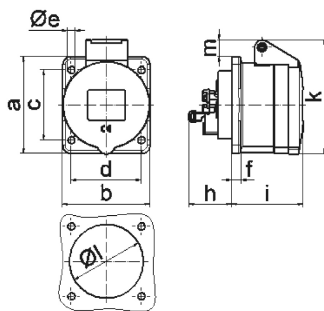

Панельная розетка прямая - Фланец 62x62, крепление 47x47

Описание изделия	
№ арт. BALS	13672
Код EAN	4024941136723
Группа продукции	Панельная розетка Quick-Connect прямая
Сила тока	16 A
Кол-во полюсов	3-пол.
Расположение фаз	2 фазы+PE
Положение заземляющего контакта	2 ч
	> 50 В
Частота	от 300 до 500 Гц включительно
Степень защиты	IP44

Описание изделия	
Маркировочный цвет	зеленый
Цвет прибора	Откидная крышка зеленаяRAL6002, Корпус серый RAL 7035
Соединение	безвинтовые туннельные пружинные клеммы с контактом Kontex
Макс. поперечное сечение кабеля	4,0 мм <sup>2</sup>
Кабельный ввод	null
Высота прибора, мм	70mm
Ширина прибора, мм	62mm
Глубина прибора, мм	86mm
Вертик. размер фланца, мм	62mm
Гориз. размер фланца, мм	62mm
Вертик. расстояние между отверстиями, мм	47mm
Гориз. расстояние между отверстиями, мм	47mm
Материал корпуса	Полиамид
Контакты	Контактная подложка из полиамида, Контакты из необработанной латуни

Логистика	
Масса одного изделия	0.095 кг / null
Тип упаковки	null
Кол-во в упаковке	1 ST
Код EAN	4024941136723

Логистика	
Длина	86 mm
Ширина	62 mm
Высота	70 mm
Масса	0,096 kg
Объем	373,24 ccm
Тип упаковки	null
Кол-во в упаковке	10 ST
Код EAN	4024941829069
Длина	248 mm
Ширина	158 mm
Высота	123 mm
Масса	1,047 kg
Объем	3 960 ccm

4 MB 100

Ampere	16	16	16				
Polzahl	3	4	5				
a	62,0	72,0	72,0				
b	62,0	65,0	65,0				
c	47,0	52,0	52,0				
d	47,0	52,0	52,0				
e ø	5,5	5,5	5,5				
f	7,0	7,0	7,0				
h	35,5	35,5	35,5				
i	51,0	53,0	53,0				
k	70,0	80,0	85,0				
l ø	45,0	45,0	55,0				
m	10,0	9,0	13,0				
Leiter mm <sup>2</sup> min	1,5	1,5	1,5				
Leiter mm <sup>2</sup> max	4	4	4				