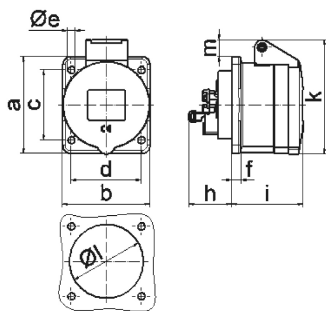

Панельная розетка прямая - Фланец 62x62, крепление 47x47

Описание изделия	
№ арт. BALS	13672
Код EAN	4024941136723
Группа продукции	Панельная розетка Quick-Connect прямая
Сила тока	16 A
Кол-во полюсов	3-пол.
Расположение фаз	2 фазы+PE
Положение заземляющего контакта	2 ч
	> 50 В
Частота	от 300 до 500 Гц включительно
Степень защиты	IP44

Описание изделия	
Маркировочный цвет	зеленый
Цвет прибора	Откидная крышка зеленаяRAL6002, Корпус серый RAL 7035
Соединение	безвинтовые туннельные пружинные клеммы с контактом Kontex
Макс. поперечное сечение кабеля	4,0 мм ²
Кабельный ввод	null
Высота прибора, мм	70mm
Ширина прибора, мм	62mm
Глубина прибора, мм	86mm
Вертик. размер фланца, мм	62mm
Гориз. размер фланца, мм	62mm
Вертик. расстояние между отверстиями, мм	47mm
Гориз. расстояние между отверстиями, мм	47mm
Материал корпуса	Полиамид
Контакты	Контактная подложка из полиамида, Контакты из необработанной латуни

Логистика	
Масса одного изделия	0.095 кг / null
Тип упаковки	null
Кол-во в упаковке	1 ST
Код EAN	4024941136723

Логистика	
Длина	86 mm
Ширина	62 mm
Высота	70 mm
Масса	0,096 kg
Объем	373,24 ccm
Тип упаковки	null
Кол-во в упаковке	10 ST
Код EAN	4024941829069
Длина	248 mm
Ширина	158 mm
Высота	123 mm
Масса	1,047 kg
Объем	3 960 ccm

4 MB 100

Ampere	16	16	16				
Polzahl	3	4	5				
a	62,0	72,0	72,0				
b	62,0	65,0	65,0				
c	47,0	52,0	52,0				
d	47,0	52,0	52,0				
e ø	5,5	5,5	5,5				
f	7,0	7,0	7,0				
h	35,5	35,5	35,5				
i	51,0	53,0	53,0				
k	70,0	80,0	85,0				
lø	45,0	45,0	55,0				
m	10,0	9,0	13,0				
Leiter mm ² min	1,5	1,5	1,5				
Leiter mm ² max	4	4	4				