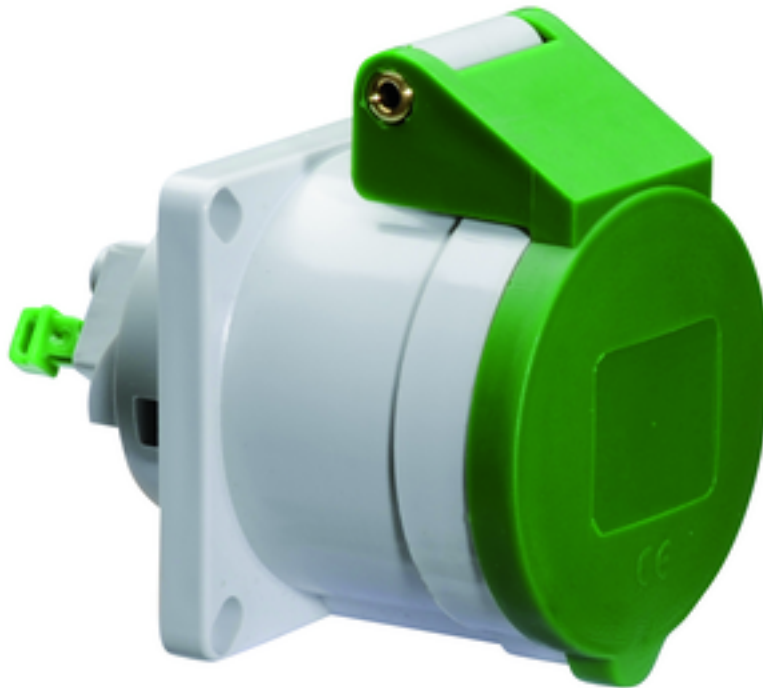

Панельная розетка прямая - Фланец 62x62, крепление 47x47

Описание изделия	
№ арт. BALS	13672
Код EAN	4024941136723
Группа продукции	Панельная розетка Quick-Connect прямая
Сила тока	16 A
Кол-во полюсов	3-пол.
Расположение фаз	2 фазы+PE
Положение заземляющего контакта	2 ч
	> 50 В
Частота	от 300 до 500 Гц включительно
Степень защиты	IP44

Описание изделия	
Маркировочный цвет	зеленый
Цвет прибора	Откидная крышка зеленаяRAL6002, Корпус серый RAL 7035
Соединение	безвинтовые туннельные пружинные клеммы с контактом Kontex
Макс. поперечное сечение кабеля	4,0 мм ²
Кабельный ввод	null
Высота прибора, мм	70mm
Ширина прибора, мм	62mm
Глубина прибора, мм	86mm
Вертик. размер фланца, мм	62mm
Гориз. размер фланца, мм	62mm
Вертик. расстояние между отверстиями, мм	47mm
Гориз. расстояние между отверстиями, мм	47mm
Материал корпуса	Полиамид
Контакты	Контактная подложка из полиамида, Контакты из необработанной латуни