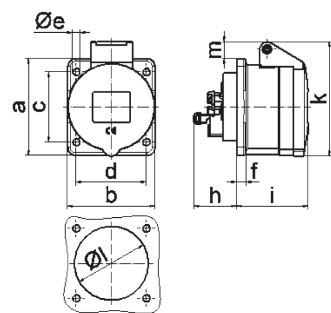

Панельная розетка прямая - Фланец 72x65, крепление 52x52

Описание изделия	
№ арт. BALS	13673
Код EAN	4024941136730
Группа продукции	Панельная розетка Quick-Connect прямая
Сила тока	16 A
Кол-во полюсов	4-пол.
Расположение фаз	3 фазы+PE
Положение заземляющего контакта	4 ч
	от 100 до 130 В
Частота	50 и 60 Гц
Степень защиты	IP44

Описание изделия	
Маркировочный цвет	желтый
Цвет прибора	Откидная крышка желтая RAL1012, Корпус серый RAL 7035
Соединение	безвинтовые туннельные пружинные клеммы с контактом Kontex
Макс. поперечное сечение кабеля	4,0 мм ²
Кабельный ввод	null
Высота прибора, мм	80.5mm
Ширина прибора, мм	65mm
Глубина прибора, мм	88mm
Вертик. размер фланца, мм	72mm
Гориз. размер фланца, мм	65mm
Вертик. расстояние между отверстиями, мм	52mm
Гориз. расстояние между отверстиями, мм	52mm
Материал корпуса	Полиамид
Контакты	Контактная подложка из полиамида, Контакты из необработанной латуни

Логистика	
Масса одного изделия	0.115 кг / null
Тип упаковки	null
Кол-во в упаковке	1 ST
Код EAN	4024941136730

Логистика	
Длина	88 mm
Ширина	65 mm
Высота	80,5 mm
Масса	0,116 kg
Объем	460,46 ccm
Тип упаковки	null
Кол-во в упаковке	10 ST
Код EAN	4024941828963
Длина	275 mm
Ширина	175 mm
Высота	137 mm
Масса	1,275 kg
Объем	5 737,5 ccm

4 MB 100

Ampere	16	16	16				
Polzahl	3	4	5				
a	62,0	72,0	72,0				
b	62,0	65,0	65,0				
c	47,0	52,0	52,0				
d	47,0	52,0	52,0				
e ø	5,5	5,5	5,5				
f	7,0	7,0	7,0				
h	35,5	35,5	35,5				
i	51,0	53,0	53,0				
k	70,0	80,0	85,0				
lø	45,0	45,0	55,0				
m	10,0	9,0	13,0				
Leiter mm ² min	1,5	1,5	1,5				
Leiter mm ² max	4	4	4				