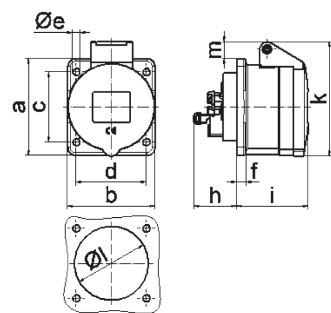

Панельная розетка прямая - Фланец 72x65, крепление 52x52

Описание изделия	
№ арт. BALS	13674
Код EAN	4024941136747
Группа продукции	Панельная розетка Quick-Connect прямая
Сила тока	16 A
Кол-во полюсов	4-пол.
Расположение фаз	3 фазы+PE
Положение заземляющего контакта	9 ч
	от 200 до 250 В
Частота	50 и 60 Гц
Степень защиты	IP44

Описание изделия	
Маркировочный цвет	синий
Цвет прибора	Откидная крышка синяя RAL 5015, Корпус серый RAL 7035
Соединение	безвинтовые туннельные пружинные клеммы с контактом Kontex
Макс. поперечное сечение кабеля	4,0 мм <sup>2</sup>
Кабельный ввод	null
Высота прибора, мм	80.5mm
Ширина прибора, мм	65mm
Глубина прибора, мм	88mm
Вертик. размер фланца, мм	72mm
Гориз. размер фланца, мм	65mm
Вертик. расстояние между отверстиями, мм	52mm
Гориз. расстояние между отверстиями, мм	52mm
Материал корпуса	Полиамид
Контакты	Контактная подложка из полиамида, Контакты из необработанной латуни

Логистика	
Масса одного изделия	0.114 кг / null
Тип упаковки	null
Кол-во в упаковке	1 ST
Код EAN	4024941136747

Логистика	
Длина	88 mm
Ширина	65 mm
Высота	80,5 mm
Масса	0,115 kg
Объем	460,46 ccm
Тип упаковки	null
Кол-во в упаковке	10 ST
Код EAN	4024941826631
Длина	245 mm
Ширина	177 mm
Высота	185 mm
Масса	1,273 kg
Объем	7 140 ccm

4 MB 100

Ampere	16	16	16				
Polzahl	3	4	5				
a	62,0	72,0	72,0				
b	62,0	65,0	65,0				
c	47,0	52,0	52,0				
d	47,0	52,0	52,0				
e ø	5,5	5,5	5,5				
f	7,0	7,0	7,0				
h	35,5	35,5	35,5				
i	51,0	53,0	53,0				
k	70,0	80,0	85,0				
lø	45,0	45,0	55,0				
m	10,0	9,0	13,0				
Leiter mm <sup>2</sup> min	1,5	1,5	1,5				
Leiter mm <sup>2</sup> max	4	4	4				