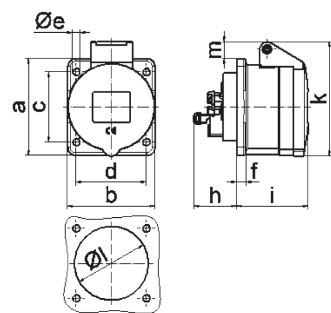

Панельная розетка прямая - Фланец 72x65, крепление 52x52

Описание изделия	
№ арт. BALS	13674
Код EAN	4024941136747
Группа продукции	Панельная розетка Quick-Connect прямая
Сила тока	16 A
Кол-во полюсов	4-пол.
Расположение фаз	3 фазы+PE
Положение заземляющего контакта	9 ч
	от 200 до 250 В
Частота	50 и 60 Гц
Степень защиты	IP44

Описание изделия	
Маркировочный цвет	синий
Цвет прибора	Откидная крышка синяя RAL 5015, Корпус серый RAL 7035
Соединение	безвинтовые туннельные пружинные клеммы с контактом Kontex
Макс. поперечное сечение кабеля	4,0 мм ²
Кабельный ввод	null
Высота прибора, мм	80.5mm
Ширина прибора, мм	65mm
Глубина прибора, мм	88mm
Вертик. размер фланца, мм	72mm
Гориз. размер фланца, мм	65mm
Вертик. расстояние между отверстиями, мм	52mm
Гориз. расстояние между отверстиями, мм	52mm
Материал корпуса	Полиамид
Контакты	Контактная подложка из полиамида, Контакты из необработанной латуни

Логистика	
Масса одного изделия	0.114 кг / null
Тип упаковки	null
Кол-во в упаковке	1 ST
Код EAN	4024941136747

Логистика	
Длина	88 mm
Ширина	65 mm
Высота	80,5 mm
Масса	0,115 kg
Объем	460,46 ccm
Тип упаковки	null
Кол-во в упаковке	10 ST
Код EAN	4024941826631
Длина	245 mm
Ширина	177 mm
Высота	185 mm
Масса	1,273 kg
Объем	7 140 ccm

4 MB 100

Ampere	16	16	16				
Polzahl	3	4	5				
a	62,0	72,0	72,0				
b	62,0	65,0	65,0				
c	47,0	52,0	52,0				
d	47,0	52,0	52,0				
e ø	5,5	5,5	5,5				
f	7,0	7,0	7,0				
h	35,5	35,5	35,5				
i	51,0	53,0	53,0				
k	70,0	80,0	85,0				
lø	45,0	45,0	55,0				
m	10,0	9,0	13,0				
Leiter mm ² min	1,5	1,5	1,5				
Leiter mm ² max	4	4	4				