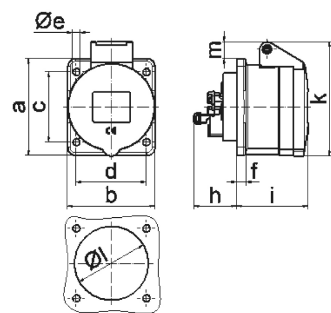

Панельная розетка прямая - Фланец 72x65, крепление 52x52

Описание изделия	
№ арт. BALS	13675
Код EAN	4024941136754
Группа продукции	Панельная розетка Quick-Connect прямая
Сила тока	16 А
Кол-во полюсов	4-пол.
Расположение фаз	3 фазы+РЕ
Положение заземляющего контакта	6 ч
	от 380 до 415 В
Частота	50 и 60 Гц
Степень защиты	IP44

Описание изделия	
Маркировочный цвет	красный
Цвет прибора	Откид. крышка красная RAL 3000, Корпус серый RAL 7035
Соединение	безвинтовые туннельные пружинные клеммы с контактом Kontex
Макс. поперечное сечение кабеля	4,0 мм ²
Кабельный ввод	null
Высота прибора, мм	80.5mm
Ширина прибора, мм	65mm
Глубина прибора, мм	88mm
Вертик. размер фланца, мм	72mm
Гориз. размер фланца, мм	65mm
Вертик. расстояние между отверстиями, мм	52mm
Гориз. расстояние между отверстиями, мм	52mm
Материал корпуса	Полиамид
Контакты	Контактная подложка из полиамида, Контакты из необработанной латуни

Логистика	
Масса одного изделия	0.115 кг / null
Тип упаковки	null
Кол-во в упаковке	1 ST
Код EAN	4024941136754

Логистика	
Длина	88 mm
Ширина	65 mm
Высота	80,5 mm
Масса	0,116 kg
Объем	460,46 ccm
Тип упаковки	null
Кол-во в упаковке	10 ST
Код EAN	4024941829007
Длина	275 mm
Ширина	175 mm
Высота	137 mm
Масса	1,275 kg
Объем	5 737,5 ccm

4 MB 100

Ampere	16	16	16				
Polzahl	3	4	5				
a	62,0	72,0	72,0				
b	62,0	65,0	65,0				
c	47,0	52,0	52,0				
d	47,0	52,0	52,0				
e ø	5,5	5,5	5,5				
f	7,0	7,0	7,0				
h	35,5	35,5	35,5				
i	51,0	53,0	53,0				
k	70,0	80,0	85,0				
lø	45,0	45,0	55,0				
m	10,0	9,0	13,0				
Leiter mm ² min	1,5	1,5	1,5				
Leiter mm ² max	4	4	4				