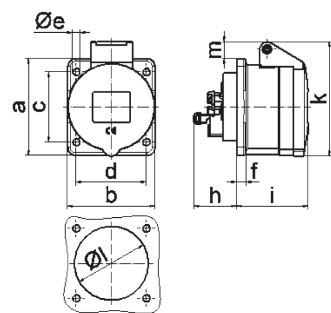

Панельная розетка прямая - Фланец 72x65, крепление 52x52

Описание изделия	
№ арт. BALS	13675
Код EAN	4024941136754
Группа продукции	Панельная розетка Quick-Connect прямая
Сила тока	16 А
Кол-во полюсов	4-пол.
Расположение фаз	3 фазы+PE
Положение заземляющего контакта	6 ч
	от 380 до 415 В
Частота	50 и 60 Гц
Степень защиты	IP44

Описание изделия	
Маркировочный цвет	красный
Цвет прибора	Откид. крышка красная RAL 3000, Корпус серый RAL 7035
Соединение	безвинтовые туннельные пружинные клеммы с контактом Kontex
Макс. поперечное сечение кабеля	4,0 мм <sup>2</sup>
Кабельный ввод	null
Высота прибора, мм	80.5mm
Ширина прибора, мм	65mm
Глубина прибора, мм	88mm
Вертик. размер фланца, мм	72mm
Гориз. размер фланца, мм	65mm
Вертик. расстояние между отверстиями, мм	52mm
Гориз. расстояние между отверстиями, мм	52mm
Материал корпуса	Полиамид
Контакты	Контактная подложка из полиамида, Контакты из необработанной латуни

Логистика	
Масса одного изделия	0.115 кг / null
Тип упаковки	null
Кол-во в упаковке	1 ST
Код EAN	4024941136754

Логистика	
Длина	88 mm
Ширина	65 mm
Высота	80,5 mm
Масса	0,116 kg
Объем	460,46 ccm
Тип упаковки	null
Кол-во в упаковке	10 ST
Код EAN	4024941829007
Длина	275 mm
Ширина	175 mm
Высота	137 mm
Масса	1,275 kg
Объем	5 737,5 ccm

4 MB 100

Ampere	16	16	16				
Polzahl	3	4	5				
a	62,0	72,0	72,0				
b	62,0	65,0	65,0				
c	47,0	52,0	52,0				
d	47,0	52,0	52,0				
e ø	5,5	5,5	5,5				
f	7,0	7,0	7,0				
h	35,5	35,5	35,5				
i	51,0	53,0	53,0				
k	70,0	80,0	85,0				
lø	45,0	45,0	55,0				
m	10,0	9,0	13,0				
Leiter mm <sup>2</sup> min	1,5	1,5	1,5				
Leiter mm <sup>2</sup> max	4	4	4				