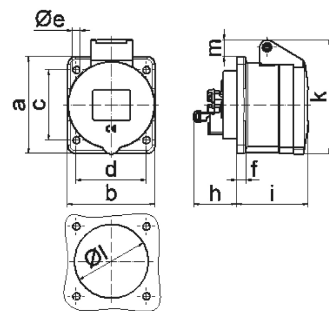

Панельная розетка прямая - Фланец 72x65, крепление 52x52

Описание изделия	
№ арт. BALS	13676
Код EAN	4024941136761
Группа продукции	Панельная розетка Quick-Connect прямая
Сила тока	16 A
Кол-во полюсов	4-пол.
Расположение фаз	3 фазы+PE
Положение заземляющего контакта	7 ч
	от 480 до 500 В
Частота	50 и 60 Гц
Степень защиты	IP44

Описание изделия	
Маркировочный цвет	черный
Цвет прибора	Откидная крышка черная RAL9005, Корпус серый RAL 7035
Соединение	безвинтовые туннельные пружинные клеммы с контактом Kontex
Макс. поперечное сечение кабеля	4,0 мм ²
Кабельный ввод	null
Высота прибора, мм	80.5mm
Ширина прибора, мм	65mm
Глубина прибора, мм	88mm
Вертик. размер фланца, мм	72mm
Гориз. размер фланца, мм	65mm
Вертик. расстояние между отверстиями, мм	52mm
Гориз. расстояние между отверстиями, мм	52mm
Материал корпуса	Полиамид
Контакты	Контактная подложка из полиамида, Контакты из необработанной латуни

Логистика	
Масса одного изделия	0.115 кг / null
Тип упаковки	null
Кол-во в упаковке	1 ST
Код EAN	4024941136761

Логистика	
Длина	88 mm
Ширина	65 mm
Высота	80,5 mm
Масса	0,116 kg
Объем	460,46 ccm
Тип упаковки	null
Кол-во в упаковке	10 ST
Код EAN	4024941829021
Длина	275 mm
Ширина	175 mm
Высота	137 mm
Масса	1,275 kg
Объем	5 737,5 ccm

4 MB 100

Ampere	16	16	16				
Polzahl	3	4	5				
a	62,0	72,0	72,0				
b	62,0	65,0	65,0				
c	47,0	52,0	52,0				
d	47,0	52,0	52,0				
e ø	5,5	5,5	5,5				
f	7,0	7,0	7,0				
h	35,5	35,5	35,5				
i	51,0	53,0	53,0				
k	70,0	80,0	85,0				
l ø	45,0	45,0	55,0				
m	10,0	9,0	13,0				
Leiter mm ² min	1,5	1,5	1,5				
Leiter mm ² max	4	4	4				