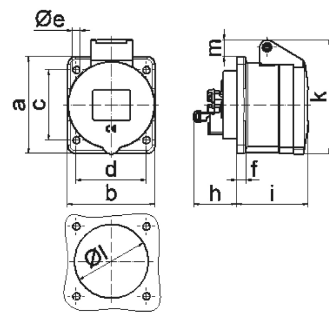

Панельная розетка прямая - Фланец 72x65, крепление 52x52

Описание изделия	
№ арт. BALS	13676
Код EAN	4024941136761
Группа продукции	Панельная розетка Quick-Connect прямая
Сила тока	16 A
Кол-во полюсов	4-пол.
Расположение фаз	3 фазы+PE
Положение заземляющего контакта	7 ч
	от 480 до 500 В
Частота	50 и 60 Гц
Степень защиты	IP44

Описание изделия	
Маркировочный цвет	черный
Цвет прибора	Откидная крышка черная RAL9005, Корпус серый RAL 7035
Соединение	безвинтовые туннельные пружинные клеммы с контактом Kontex
Макс. поперечное сечение кабеля	4,0 мм ²
Кабельный ввод	null
Высота прибора, мм	80.5mm
Ширина прибора, мм	65mm
Глубина прибора, мм	88mm
Вертик. размер фланца, мм	72mm
Гориз. размер фланца, мм	65mm
Вертик. расстояние между отверстиями, мм	52mm
Гориз. расстояние между отверстиями, мм	52mm
Материал корпуса	Полиамид
Контакты	Контактная подложка из полиамида, Контакты из необработанной латуни

Логистика	
Масса одного изделия	0.115 кг / null
Тип упаковки	null
Кол-во в упаковке	1 ST
Код EAN	4024941136761

Логистика	
Длина	88 mm
Ширина	65 mm
Высота	80,5 mm
Масса	0,116 kg
Объем	460,46 ccm
Тип упаковки	null
Кол-во в упаковке	10 ST
Код EAN	4024941829021
Длина	275 mm
Ширина	175 mm
Высота	137 mm
Масса	1,275 kg
Объем	5 737,5 ccm

4 MB 100

Ampere	16	16	16				
Polzahl	3	4	5				
a	62,0	72,0	72,0				
b	62,0	65,0	65,0				
c	47,0	52,0	52,0				
d	47,0	52,0	52,0				
e ø	5,5	5,5	5,5				
f	7,0	7,0	7,0				
h	35,5	35,5	35,5				
i	51,0	53,0	53,0				
k	70,0	80,0	85,0				
l ø	45,0	45,0	55,0				
m	10,0	9,0	13,0				
Leiter mm ² min	1,5	1,5	1,5				
Leiter mm ² max	4	4	4				