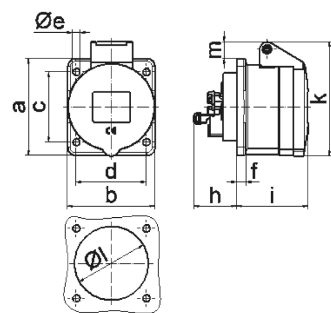

Панельная розетка прямая - Фланец 72x65, крепление 52x52

Описание изделия	
№ арт. BALS	13677
Код EAN	4024941136778
Группа продукции	Панельная розетка Quick-Connect прямая
Сила тока	16 A
Кол-во полюсов	4-пол.
Расположение фаз	3 фазы+PE
Положение заземляющего контакта	10 ч
	> 50 В
Частота	от 100 до 300 Гц включительно
Степень защиты	IP44

Описание изделия	
Маркировочный цвет	зеленый
Цвет прибора	Откидная крышка зеленаяRAL6002, Корпус серый RAL 7035
Соединение	безвинтовые туннельные пружинные клеммы с контактом Kontex
Макс. поперечное сечение кабеля	4,0 мм <sup>2</sup>
Кабельный ввод	null
Высота прибора, мм	80.5mm
Ширина прибора, мм	65mm
Глубина прибора, мм	88mm
Вертик. размер фланца, мм	72mm
Гориз. размер фланца, мм	65mm
Вертик. расстояние между отверстиями, мм	52mm
Гориз. расстояние между отверстиями, мм	52mm
Материал корпуса	Полиамид
Контакты	Контактная подложка из полиамида, Контакты из необработанной латуни

Логистика	
Масса одного изделия	0.115 кг / null
Тип упаковки	null
Кол-во в упаковке	1 ST
Код EAN	4024941136778

Логистика	
Длина	88 mm
Ширина	65 mm
Высота	80,5 mm
Масса	0,116 kg
Объем	460,46 ccm
Тип упаковки	null
Кол-во в упаковке	10 ST
Код EAN	4024941829045
Длина	275 mm
Ширина	175 mm
Высота	137 mm
Масса	1,275 kg
Объем	5 737,5 ccm

4 MB 100

Ampere	16	16	16				
Polzahl	3	4	5				
a	62,0	72,0	72,0				
b	62,0	65,0	65,0				
c	47,0	52,0	52,0				
d	47,0	52,0	52,0				
e ø	5,5	5,5	5,5				
f	7,0	7,0	7,0				
h	35,5	35,5	35,5				
i	51,0	53,0	53,0				
k	70,0	80,0	85,0				
lø	45,0	45,0	55,0				
m	10,0	9,0	13,0				
Leiter mm <sup>2</sup> min	1,5	1,5	1,5				
Leiter mm <sup>2</sup> max	4	4	4				