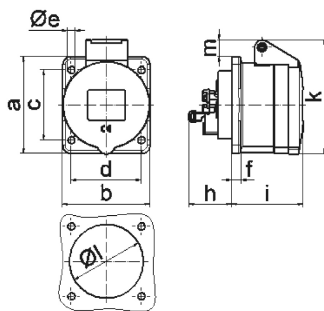

Панельная розетка прямая - Фланец 72x65, крепление 52x52

Описание изделия	
№ арт. BALS	13678
Код EAN	4024941136785
Группа продукции	Панельная розетка Quick-Connect прямая
Сила тока	16 A
Кол-во полюсов	4-пол.
Расположение фаз	3 фазы+PE
Положение заземляющего контакта	2 ч
	> 50 В
Частота	от 300 до 500 Гц включительно
Степень защиты	IP44

Описание изделия	
Маркировочный цвет	зеленый
Цвет прибора	Откидная крышка зеленаяRAL6002, Корпус серый RAL 7035
Соединение	безвинтовые туннельные пружинные клеммы с контактом Kontex
Макс. поперечное сечение кабеля	4,0 мм ²
Кабельный ввод	null
Высота прибора, мм	80.5mm
Ширина прибора, мм	65mm
Глубина прибора, мм	88mm
Вертик. размер фланца, мм	72mm
Гориз. размер фланца, мм	65mm
Вертик. расстояние между отверстиями, мм	52mm
Гориз. расстояние между отверстиями, мм	52mm
Материал корпуса	Полиамид
Контакты	Контактная подложка из полиамида, Контакты из необработанной латуни

Логистика	
Масса одного изделия	0.12 кг / null
Тип упаковки	null
Кол-во в упаковке	1 ST
Код EAN	4024941136785

Логистика	
Длина	88 mm
Ширина	65 mm
Высота	80,5 mm
Масса	0,121 kg
Объем	460,46 ccm
Тип упаковки	null
Кол-во в упаковке	10 ST
Код EAN	4024941829076
Длина	275 mm
Ширина	175 mm
Высота	137 mm
Масса	1,325 kg
Объем	5 737,5 ccm

4 MB 100

Ampere	16	16	16				
Polzahl	3	4	5				
a	62,0	72,0	72,0				
b	62,0	65,0	65,0				
c	47,0	52,0	52,0				
d	47,0	52,0	52,0				
e ø	5,5	5,5	5,5				
f	7,0	7,0	7,0				
h	35,5	35,5	35,5				
i	51,0	53,0	53,0				
k	70,0	80,0	85,0				
lø	45,0	45,0	55,0				
m	10,0	9,0	13,0				
Leiter mm ² min	1,5	1,5	1,5				
Leiter mm ² max	4	4	4				