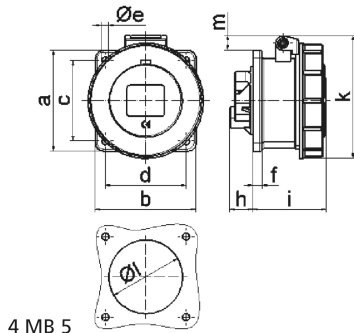

Панельная розетка прямая - Фланец 75x75, крепление 60x60

Описание изделия	
№ арт. BALS	1368
Код EAN	4024941013680
Группа продукции	Панельная розетка прямая
Сила тока	32 А
Кол-во полюсов	5-пол.
Расположение фаз	3 фазы+N+PE
Положение заземляющего контакта	4 ч
	от 57/100 до 75/130 В
Частота	50 и 60 Гц
Степень защиты	IP67

Описание изделия	
Маркировочный цвет	желтый
Цвет прибора	Откидная крышка желтая RAL1012, Байон. кольцо серый RAL 7035, Корпус серый RAL 7035
Соединение	с винт. клеммой
Макс. поперечное сечение кабеля	10,0 мм <sup>2</sup>
Кабельный ввод	null
Высота прибора, мм	105mm
Ширина прибора, мм	101mm
Глубина прибора, мм	83mm
Вертик. размер фланца, мм	75mm
Гориз. размер фланца, мм	75mm
Вертик. расстояние между отверстиями, мм	60mm
Гориз. расстояние между отверстиями, мм	60mm
Материал корпуса	Полиамид
Контакты	Контактная подложка из полиамида, Контакты из необработанной латуни

Логистика	
Масса одного изделия	0.285 кг / null
Тип упаковки	null
Кол-во в упаковке	1 ST
Код EAN	4024941013680
Длина	83 mm

Логистика	
Ширина	101 mm
Высота	105 mm
Масса	0,286 kg
Объем	880,215 ccm
Тип упаковки	null
Кол-во в упаковке	10 ST
Код EAN	4024941841276
Длина	258 mm
Ширина	183 mm
Высота	212 mm
Масса	3,002 kg
Объем	8 750 ccm

Ampere	16	16	16	32	32	32
Polzahl	3	4	5	3	4	5
a	75,0	75,0	75,0	75,0	75,0	75,0
b	75,0	75,0	75,0	75,0	75,0	75,0
c	60,0	60,0	60,0	60,0	60,0	60,0
d	60,0	60,0	60,0	60,0	60,0	60,0
e ø	5,5	5,5	5,5	5,5	5,5	5,5
f	7,0	7,0	7,0	8,0	8,0	8,0
h	17,0	26,0	17,0	36,0	36,0	19,0
i	57,0	58,0	57,0	65,0	65,0	65,0
k	76,0	83,0	93,0	100,0	100,0	106,0
l ø	45,0	45,0	55,0	60,0	60,0	60,0
m	3,5	7,0	11,5	12,0	12,0	17,0
Leiter mm <sup>2</sup> min	1,5	1,5	1,5	2,5	2,5	2,5
Leiter mm <sup>2</sup> max	4	4	4	10	10	10