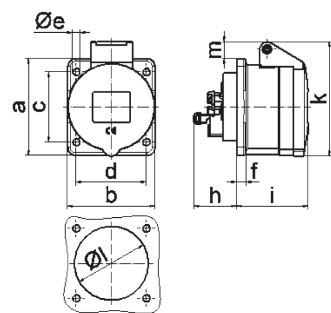

Панельная розетка прямая - Фланец 72x65, крепление 52x52

Описание изделия	
№ арт. BALS	13680
Код EAN	4024941136808
Группа продукции	Панельная розетка Quick-Connect прямая
Сила тока	16 A
Кол-во полюсов	5-пол.
Расположение фаз	3 фазы+N+PE
Положение заземляющего контакта	9 ч
	от 120/208 до 144/250 В
Частота	50 и 60 Гц
Степень защиты	IP44

Описание изделия	
Маркировочный цвет	синий
Цвет прибора	Откидная крышка синяя RAL 5015, Корпус серый RAL 7035
Соединение	безвинтовые туннельные пружинные клеммы с контактом Kontex
Макс. поперечное сечение кабеля	4,0 мм ²
Кабельный ввод	null
Высота прибора, мм	85mm
Ширина прибора, мм	65mm
Глубина прибора, мм	90mm
Вертик. размер фланца, мм	72mm
Гориз. размер фланца, мм	65mm
Вертик. расстояние между отверстиями, мм	52mm
Гориз. расстояние между отверстиями, мм	52mm
Материал корпуса	Полиамид
Контакты	Контактная подложка из полиамида, Контакты из необработанной латуни

Логистика	
Масса одного изделия	0.135 кг / null
Тип упаковки	null
Кол-во в упаковке	1 ST
Код EAN	4024941136808

Логистика	
Длина	90 mm
Ширина	65 mm
Высота	85 mm
Масса	0,136 kg
Объем	4 735,104 ccm
Тип упаковки	null
Кол-во в упаковке	10 ST
Код EAN	4024941828987
Длина	275 mm
Ширина	175 mm
Высота	137 mm
Масса	1,475 kg
Объем	5 737,5 ccm

4 MB 100

Ampere	16	16	16				
Polzahl	3	4	5				
a	62,0	72,0	72,0				
b	62,0	65,0	65,0				
c	47,0	52,0	52,0				
d	47,0	52,0	52,0				
e ø	5,5	5,5	5,5				
f	7,0	7,0	7,0				
h	35,5	35,5	35,5				
i	51,0	53,0	53,0				
k	70,0	80,0	85,0				
l ø	45,0	45,0	55,0				
m	10,0	9,0	13,0				
Leiter mm ² min	1,5	1,5	1,5				
Leiter mm ² max	4	4	4				