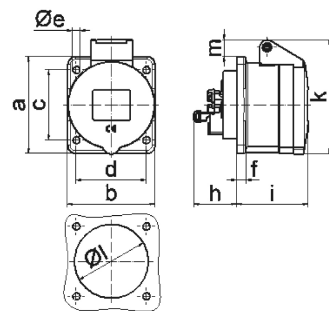

Панельная розетка прямая - Фланец 72x65, крепление 52x52

Описание изделия	
№ арт. BALS	13680
Код EAN	4024941136808
Группа продукции	Панельная розетка Quick-Connect прямая
Сила тока	16 A
Кол-во полюсов	5-пол.
Расположение фаз	3 фазы+N+PE
Положение заземляющего контакта	9 ч
	от 120/208 до 144/250 В
Частота	50 и 60 Гц
Степень защиты	IP44

Описание изделия	
Маркировочный цвет	синий
Цвет прибора	Откидная крышка синяя RAL 5015, Корпус серый RAL 7035
Соединение	безвинтовые туннельные пружинные клеммы с контактом Kontex
Макс. поперечное сечение кабеля	4,0 мм <sup>2</sup>
Кабельный ввод	null
Высота прибора, мм	85mm
Ширина прибора, мм	65mm
Глубина прибора, мм	90mm
Вертик. размер фланца, мм	72mm
Гориз. размер фланца, мм	65mm
Вертик. расстояние между отверстиями, мм	52mm
Гориз. расстояние между отверстиями, мм	52mm
Материал корпуса	Полиамид
Контакты	Контактная подложка из полиамида, Контакты из необработанной латуни

Логистика	
Масса одного изделия	0.135 кг / null
Тип упаковки	null
Кол-во в упаковке	1 ST
Код EAN	4024941136808

Логистика	
Длина	90 mm
Ширина	65 mm
Высота	85 mm
Масса	0,136 kg
Объем	4 735,104 ccm
Тип упаковки	null
Кол-во в упаковке	10 ST
Код EAN	4024941828987
Длина	275 mm
Ширина	175 mm
Высота	137 mm
Масса	1,475 kg
Объем	5 737,5 ccm

4 MB 100

Ampere	16	16	16				
Polzahl	3	4	5				
a	62,0	72,0	72,0				
b	62,0	65,0	65,0				
c	47,0	52,0	52,0				
d	47,0	52,0	52,0				
e ø	5,5	5,5	5,5				
f	7,0	7,0	7,0				
h	35,5	35,5	35,5				
i	51,0	53,0	53,0				
k	70,0	80,0	85,0				
l ø	45,0	45,0	55,0				
m	10,0	9,0	13,0				
Leiter mm <sup>2</sup> min	1,5	1,5	1,5				
Leiter mm <sup>2</sup> max	4	4	4				