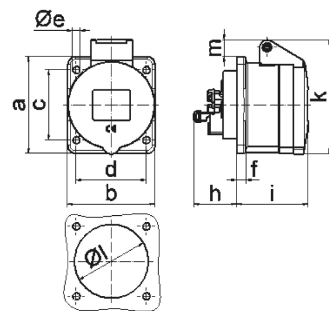

Панельная розетка прямая - Фланец 72x65, крепление 52x52

Описание изделия	
№ арт. BALS	13681
Код EAN	4024941136815
Группа продукции	Панельная розетка Quick-Connect прямая
Сила тока	16 А
Кол-во полюсов	5-пол.
Расположение фаз	3 фазы+N+PE
Положение заземляющего контакта	6 ч
	от 200/346 до 240/415 В
Частота	50 и 60 Гц
Степень защиты	IP44

Описание изделия	
Маркировочный цвет	красный
Цвет прибора	Откид. крышка красная RAL 3000, Корпус серый RAL 7035
Соединение	безвинтовые туннельные пружинные клеммы с контактом Kontex
Макс. поперечное сечение кабеля	4,0 мм ²
Кабельный ввод	null
Высота прибора, мм	85mm
Ширина прибора, мм	65mm
Глубина прибора, мм	90mm
Вертик. размер фланца, мм	72mm
Гориз. размер фланца, мм	65mm
Вертик. расстояние между отверстиями, мм	52mm
Гориз. расстояние между отверстиями, мм	52mm
Материал корпуса	Полиамид
Контакты	Контактная подложка из полиамида, Контакты из необработанной латуни

Логистика	
Масса одного изделия	0.13 кг / null
Тип упаковки	null
Кол-во в упаковке	1 ST
Код EAN	4024941136815

Логистика	
Длина	90 mm
Ширина	65 mm
Высота	85 mm
Масса	0,131 kg
Объем	497,25 ccm
Тип упаковки	null
Кол-во в упаковке	10 ST
Код EAN	4024941962810
Длина	275 mm
Ширина	175 mm
Высота	137 mm
Масса	1,425 kg
Объем	5 737,5 ccm

4 MB 100

Ampere	16	16	16				
Polzahl	3	4	5				
a	62,0	72,0	72,0				
b	62,0	65,0	65,0				
c	47,0	52,0	52,0				
d	47,0	52,0	52,0				
e ø	5,5	5,5	5,5				
f	7,0	7,0	7,0				
h	35,5	35,5	35,5				
i	51,0	53,0	53,0				
k	70,0	80,0	85,0				
l ø	45,0	45,0	55,0				
m	10,0	9,0	13,0				
Leiter mm ² min	1,5	1,5	1,5				
Leiter mm ² max	4	4	4				