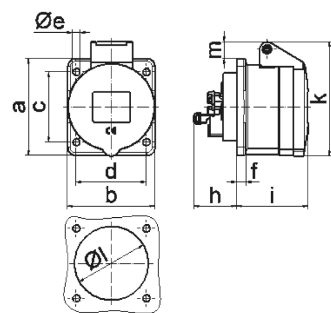

Панельная розетка прямая - Фланец 72x65, крепление 52x52

Описание изделия	
№ арт. BALS	13681
Код EAN	4024941136815
Группа продукции	Панельная розетка Quick-Connect прямая
Сила тока	16 А
Кол-во полюсов	5-пол.
Расположение фаз	3 фазы+N+PE
Положение заземляющего контакта	6 ч
	от 200/346 до 240/415 В
Частота	50 и 60 Гц
Степень защиты	IP44

Описание изделия	
Маркировочный цвет	красный
Цвет прибора	Откид. крышка красная RAL 3000, Корпус серый RAL 7035
Соединение	безвинтовые туннельные пружинные клеммы с контактом Kontex
Макс. поперечное сечение кабеля	4,0 мм ²
Кабельный ввод	null
Высота прибора, мм	85mm
Ширина прибора, мм	65mm
Глубина прибора, мм	90mm
Вертик. размер фланца, мм	72mm
Гориз. размер фланца, мм	65mm
Вертик. расстояние между отверстиями, мм	52mm
Гориз. расстояние между отверстиями, мм	52mm
Материал корпуса	Полиамид
Контакты	Контактная подложка из полиамида, Контакты из необработанной латуни

Логистика	
Масса одного изделия	0.13 кг / null
Тип упаковки	null
Кол-во в упаковке	1 ST
Код EAN	4024941136815

Логистика	
Длина	90 mm
Ширина	65 mm
Высота	85 mm
Масса	0,131 kg
Объем	497,25 ccm
Тип упаковки	null
Кол-во в упаковке	10 ST
Код EAN	4024941962810
Длина	275 mm
Ширина	175 mm
Высота	137 mm
Масса	1,425 kg
Объем	5 737,5 ccm

4 MB 100

Ampere	16	16	16				
Polzahl	3	4	5				
a	62,0	72,0	72,0				
b	62,0	65,0	65,0				
c	47,0	52,0	52,0				
d	47,0	52,0	52,0				
e ø	5,5	5,5	5,5				
f	7,0	7,0	7,0				
h	35,5	35,5	35,5				
i	51,0	53,0	53,0				
k	70,0	80,0	85,0				
l ø	45,0	45,0	55,0				
m	10,0	9,0	13,0				
Leiter mm ² min	1,5	1,5	1,5				
Leiter mm ² max	4	4	4				