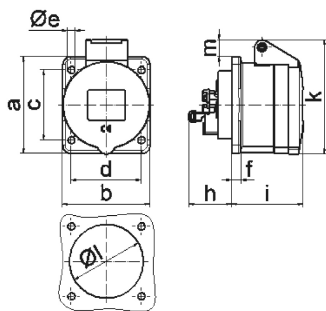

Панельная розетка прямая - Фланец 72x65, крепление 52x52

Описание изделия	
№ арт. BALS	13682
Код EAN	4024941136822
Группа продукции	Панельная розетка Quick-Connect прямая
Сила тока	16 A
Кол-во полюсов	5-пол.
Расположение фаз	3 фазы+N+PE
Положение заземляющего контакта	7 ч
	от 277/480 до 288/500 В
Частота	50 и 60 Гц
Степень защиты	IP44

Описание изделия	
Маркировочный цвет	черный
Цвет прибора	Откидная крышка черная RAL9005, Корпус серый RAL 7035
Соединение	безвинтовые туннельные пружинные клеммы с контактом Kontex
Макс. поперечное сечение кабеля	4,0 мм <sup>2</sup>
Кабельный ввод	null
Высота прибора, мм	85mm
Ширина прибора, мм	65mm
Глубина прибора, мм	90mm
Вертик. размер фланца, мм	72mm
Гориз. размер фланца, мм	65mm
Вертик. расстояние между отверстиями, мм	52mm
Гориз. расстояние между отверстиями, мм	52mm
Материал корпуса	Полиамид
Контакты	Контактная подложка из полиамида, Контакты из необработанной латуни

Логистика	
Масса одного изделия	0.131 кг / null
Тип упаковки	null
Кол-во в упаковке	1 ST
Код EAN	4024941136822

Логистика	
Длина	90 mm
Ширина	65 mm
Высота	85 mm
Масса	0,132 kg
Объем	497,25 ccm
Тип упаковки	null
Кол-во в упаковке	10 ST
Код EAN	4024941821551
Длина	245 mm
Ширина	177 mm
Высота	185 mm
Масса	1,443 kg
Объем	7 140 ccm

4 MB 100

Ampere	16	16	16				
Polzahl	3	4	5				
a	62,0	72,0	72,0				
b	62,0	65,0	65,0				
c	47,0	52,0	52,0				
d	47,0	52,0	52,0				
e ø	5,5	5,5	5,5				
f	7,0	7,0	7,0				
h	35,5	35,5	35,5				
i	51,0	53,0	53,0				
k	70,0	80,0	85,0				
l ø	45,0	45,0	55,0				
m	10,0	9,0	13,0				
Leiter mm <sup>2</sup> min	1,5	1,5	1,5				
Leiter mm <sup>2</sup> max	4	4	4				