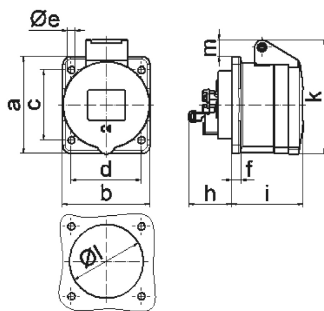

Панельная розетка прямая - Фланец 72x65, крепление 52x52

Описание изделия	
№ арт. BALS	13683
Код EAN	4024941136839
Группа продукции	Панельная розетка Quick-Connect прямая
Сила тока	16 A
Кол-во полюсов	5-пол.
Расположение фаз	3 фазы+N+PE
Положение заземляющего контакта	10 ч
	> 50 В
Частота	от 100 до 300 Гц включительно
Степень защиты	IP44

Описание изделия	
Маркировочный цвет	зеленый
Цвет прибора	Откидная крышка зеленаяRAL6002, Корпус серый RAL 7035
Соединение	безвинтовые туннельные пружинные клеммы с контактом Kontex
Макс. поперечное сечение кабеля	4,0 мм ²
Кабельный ввод	null
Высота прибора, мм	85mm
Ширина прибора, мм	65mm
Глубина прибора, мм	90mm
Вертик. размер фланца, мм	72mm
Гориз. размер фланца, мм	65mm
Вертик. расстояние между отверстиями, мм	52mm
Гориз. расстояние между отверстиями, мм	52mm
Материал корпуса	Полиамид
Контакты	Контактная подложка из полиамида, Контакты из необработанной латуни

Логистика	
Масса одного изделия	0.13 кг / null
Тип упаковки	null
Кол-во в упаковке	1 ST
Код EAN	4024941136839

Логистика	
Длина	90 mm
Ширина	65 mm
Высота	85 mm
Масса	0,131 kg
Объем	497,25 ccm
Тип упаковки	null
Кол-во в упаковке	10 ST
Код EAN	4024941829052
Длина	128 mm
Ширина	225 mm
Высота	399 mm
Масса	1,559 kg
Объем	11 491,2 ccm

4 MB 100

Ampere	16	16	16				
Polzahl	3	4	5				
a	62,0	72,0	72,0				
b	62,0	65,0	65,0				
c	47,0	52,0	52,0				
d	47,0	52,0	52,0				
e ø	5,5	5,5	5,5				
f	7,0	7,0	7,0				
h	35,5	35,5	35,5				
i	51,0	53,0	53,0				
k	70,0	80,0	85,0				
lø	45,0	45,0	55,0				
m	10,0	9,0	13,0				
Leiter mm ² min	1,5	1,5	1,5				
Leiter mm ² max	4	4	4				