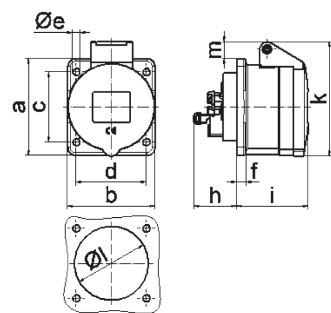

Панельная розетка прямая - Фланец 72x65, крепление 52x52

Описание изделия	
№ арт. BALS	13684
Код EAN	4024941136846
Группа продукции	Панельная розетка Quick-Connect прямая
Сила тока	16 A
Кол-во полюсов	5-пол.
Расположение фаз	3 фазы+N+PE
Положение заземляющего контакта	2 ч
	> 50 В
Частота	от 300 до 500 Гц включительно
Степень защиты	IP44

Описание изделия	
Маркировочный цвет	зеленый
Цвет прибора	Откидная крышка зеленаяRAL6002, Корпус серый RAL 7035
Соединение	безвинтовые туннельные пружинные клеммы с контактом Kontex
Макс. поперечное сечение кабеля	4,0 мм <sup>2</sup>
Кабельный ввод	null
Высота прибора, мм	85mm
Ширина прибора, мм	65mm
Глубина прибора, мм	90mm
Вертик. размер фланца, мм	72mm
Гориз. размер фланца, мм	65mm
Вертик. расстояние между отверстиями, мм	52mm
Гориз. расстояние между отверстиями, мм	52mm
Материал корпуса	Полиамид
Контакты	Контактная подложка из полиамида, Контакты из необработанной латуни

Логистика	
Масса одного изделия	0.13 кг / null
Тип упаковки	null
Кол-во в упаковке	1 ST
Код EAN	4024941136846

Логистика	
Длина	90 mm
Ширина	65 mm
Высота	85 mm
Масса	0,131 kg
Объем	4 735,104 ccm
Тип упаковки	null
Кол-во в упаковке	10 ST
Код EAN	4024941829083
Длина	275 mm
Ширина	175 mm
Высота	137 mm
Масса	1,425 kg
Объем	5 737,5 ccm

4 MB 100

Ampere	16	16	16				
Polzahl	3	4	5				
a	62,0	72,0	72,0				
b	62,0	65,0	65,0				
c	47,0	52,0	52,0				
d	47,0	52,0	52,0				
e ø	5,5	5,5	5,5				
f	7,0	7,0	7,0				
h	35,5	35,5	35,5				
i	51,0	53,0	53,0				
k	70,0	80,0	85,0				
lø	45,0	45,0	55,0				
m	10,0	9,0	13,0				
Leiter mm <sup>2</sup> min	1,5	1,5	1,5				
Leiter mm <sup>2</sup> max	4	4	4				