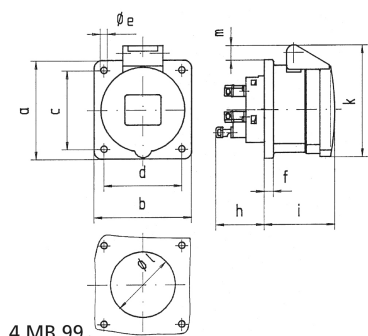

Панельная розетка прямая - Фланец 75x75, крепление 60x60

Описание изделия	
№ арт. BALS	13685
Код EAN	4024941136853
Группа продукции	Панельная розетка Quick-Connect прямая
Сила тока	16 А
Кол-во полюсов	3-пол.
Расположение фаз	2 фазы+РЕ
Положение заземляющего контакта	4 ч
	от 100 до 130 В
Частота	50 и 60 Гц
Степень защиты	IP44

Описание изделия	
Маркировочный цвет	желтый
Цвет прибора	Откидная крышка желтая RAL1012, Корпус серый RAL 7035
Соединение	безвинтовые туннельные пружинные клеммы с контактом Kontex
Макс. поперечное сечение кабеля	4,0 мм ²
Кабельный ввод	null
Высота прибора, мм	79mm
Ширина прибора, мм	75mm
Глубина прибора, мм	86mm
Вертик. размер фланца, мм	75mm
Гориз. размер фланца, мм	75mm
Вертик. расстояние между отверстиями, мм	60mm
Гориз. расстояние между отверстиями, мм	60mm
Материал корпуса	Полиамид
Контакты	Контактная подложка из полиамида, Контакты из необработанной латуни

Логистика	
Масса одного изделия	0.102 кг / null
Тип упаковки	null
Кол-во в упаковке	1 ST
Код EAN	4024941136853

Логистика	
Длина	86 mm
Ширина	75 mm
Высота	79 mm
Масса	0,103 kg
Объем	509,55 ccm
Тип упаковки	null
Кол-во в упаковке	10 ST
Код EAN	4024941828727
Длина	275 mm
Ширина	175 mm
Высота	137 mm
Масса	1,145 kg
Объем	5 737,5 ccm

Ampere Polzahl	16 3	16 4	16 5	32 3	32 4	32 5
a	75,0	75,0	75,0	75,0	75,0	75,0
b	75,0	75,0	75,0	75,0	75,0	75,0
c	60,0	60,0	60,0	60,0	60,0	60,0
d	60,0	60,0	60,0	60,0	60,0	60,0
e ø	5,5	5,5	5,5	5,5	5,5	5,5
f	7,0	7,0	7,0	8,0	8,0	8,0
h	35,5	35,5	35,5	50,0	50,0	50,0
i	50,0	50,0	51,0	60,0	60,0	60,0
k	74,0	84,0	91,0	94,0	94,0	102,0
l ø	45,0	45,0	55,0	60,0	60,0	60,0
m	3,5	7,0	11,5	12,0	12,0	17,0
Leiter mm ² min	1,5	1,5	1,5	2,5	2,5	2,5
Leiter mm ² max	4	4	4	10	10	10