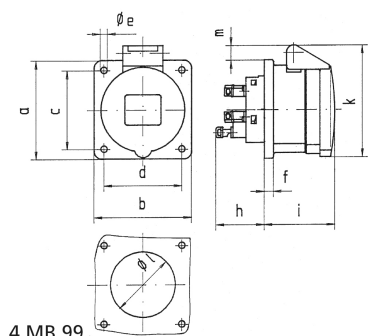

Панельная розетка прямая - Фланец 75x75, крепление 60x60

Описание изделия	
№ арт. BALS	13685
Код EAN	4024941136853
Группа продукции	Панельная розетка Quick-Connect прямая
Сила тока	16 A
Кол-во полюсов	3-пол.
Расположение фаз	2 фазы+PE
Положение заземляющего контакта	4 ч
	от 100 до 130 В
Частота	50 и 60 Гц
Степень защиты	IP44

Описание изделия	
Маркировочный цвет	желтый
Цвет прибора	Откидная крышка желтая RAL1012, Корпус серый RAL 7035
Соединение	безвинтовые туннельные пружинные клеммы с контактом Kontex
Макс. поперечное сечение кабеля	4,0 мм ²
Кабельный ввод	null
Высота прибора, мм	79mm
Ширина прибора, мм	75mm
Глубина прибора, мм	86mm
Вертик. размер фланца, мм	75mm
Гориз. размер фланца, мм	75mm
Вертик. расстояние между отверстиями, мм	60mm
Гориз. расстояние между отверстиями, мм	60mm
Материал корпуса	Полиамид
Контакты	Контактная подложка из полиамида, Контакты из необработанной латуни

Логистика	
Масса одного изделия	0.102 кг / null
Тип упаковки	null
Кол-во в упаковке	1 ST
Код EAN	4024941136853

Логистика	
Длина	86 mm
Ширина	75 mm
Высота	79 mm
Масса	0,103 kg
Объем	509,55 ccm
Тип упаковки	null
Кол-во в упаковке	10 ST
Код EAN	4024941828727
Длина	275 mm
Ширина	175 mm
Высота	137 mm
Масса	1,145 kg
Объем	5 737,5 ccm

Ampere Polzahl	16 3	16 4	16 5	32 3	32 4	32 5
a	75,0	75,0	75,0	75,0	75,0	75,0
b	75,0	75,0	75,0	75,0	75,0	75,0
c	60,0	60,0	60,0	60,0	60,0	60,0
d	60,0	60,0	60,0	60,0	60,0	60,0
e ø	5,5	5,5	5,5	5,5	5,5	5,5
f	7,0	7,0	7,0	8,0	8,0	8,0
h	35,5	35,5	35,5	50,0	50,0	50,0
i	50,0	50,0	51,0	60,0	60,0	60,0
k	74,0	84,0	91,0	94,0	94,0	102,0
l ø	45,0	45,0	55,0	60,0	60,0	60,0
m	3,5	7,0	11,5	12,0	12,0	17,0
Leiter mm ² min	1,5	1,5	1,5	2,5	2,5	2,5
Leiter mm ² max	4	4	4	10	10	10