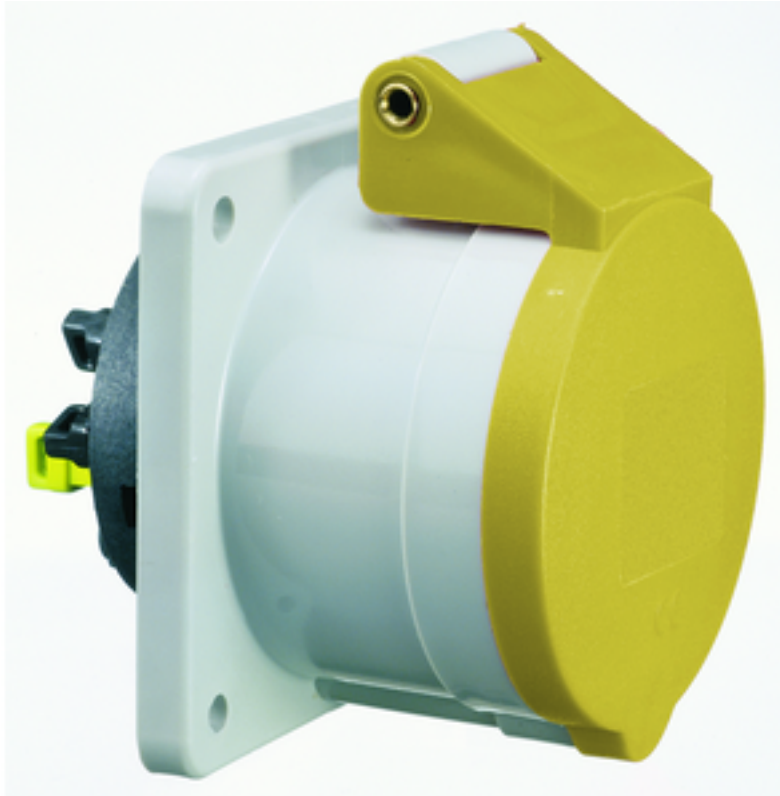

Панельная розетка прямая - Фланец 75x75, крепление 60x60

Описание изделия	
№ арт. BALS	13685
Код EAN	4024941136853
Группа продукции	Панельная розетка Quick-Connect прямая
Сила тока	16 A
Кол-во полюсов	3-пол.
Расположение фаз	2 фазы+PE
Положение заземляющего контакта	4 ч
	от 100 до 130 В
Частота	50 и 60 Гц
Степень защиты	IP44

Описание изделия	
Маркировочный цвет	желтый
Цвет прибора	Откидная крышка желтая RAL1012, Корпус серый RAL 7035
Соединение	безвинтовые туннельные пружинные клеммы с контактом Kontex
Макс. поперечное сечение кабеля	4,0 мм ²
Кабельный ввод	null
Высота прибора, мм	79mm
Ширина прибора, мм	75mm
Глубина прибора, мм	86mm
Вертик. размер фланца, мм	75mm
Гориз. размер фланца, мм	75mm
Вертик. расстояние между отверстиями, мм	60mm
Гориз. расстояние между отверстиями, мм	60mm
Материал корпуса	Полиамид
Контакты	Контактная подложка из полиамида, Контакты из необработанной латуни