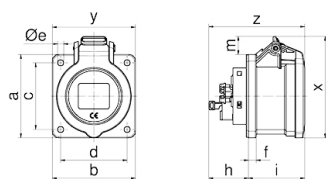

Панельная розетка прямая - Фланец 75x75, крепление 60x60

Описание изделия	
№ арт. BALS	136851
Код EAN	4024941379281
Группа продукции	null
Сила тока	16 A
Кол-во полюсов	3-пол.
Расположение фаз	2 фазы+PE
Положение заземляющего контакта	4 ч
	от 100 до 130 В
Частота	50 и 60 Гц
Степень защиты	IP54

Описание изделия	
Маркировочный цвет	желтый
Цвет прибора	Откидная крышка желтая RAL1012, Корпус серый RAL 7035
Соединение	null
Макс. поперечное сечение кабеля	4,0 мм <sup>2</sup>
Кабельный ввод	null
Высота прибора, мм	79mm
Ширина прибора, мм	75mm
Глубина прибора, мм	86mm
Вертик. размер фланца, мм	75mm
Гориз. размер фланца, мм	75mm
Вертик. расстояние между отверстиями, мм	60mm
Гориз. расстояние между отверстиями, мм	60mm
Материал корпуса	Полиамид
Контакты	Контактная подложка из полиамида, Контакты из необработанной латуни

Einbauöffnung

4MB502

Ampere Poles	16 3	16 5	32 5
a	75,0	75,0	75,0
b	75,0	75,0	75,0
c	60,0	60,0	60,0
d	60,0	60,0	60,0
Øe	5,5	5,5	5,5
f	7,0	7,0	7,0
h	36,0	36,0	46,0
i	50,0	51,0	62,0
Øl	45,0	55,0	60,0
m	8,0	16,5	23,5
x	83,0	92,0	105,0
y	75,0	75,0	75,5
z	86,0	87,0	108,0