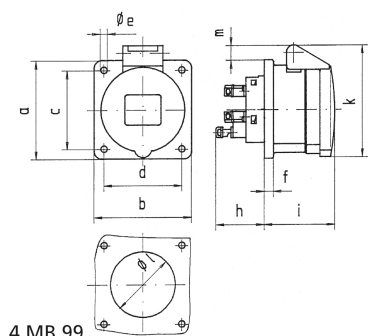

Панельная розетка прямая - Фланец 75x75, крепление 60x60

Описание изделия	
№ арт. BALS	13686
Код EAN	4024941136860
Группа продукции	Панельная розетка Quick-Connect прямая
Сила тока	16 А
Кол-во полюсов	3-пол.
Расположение фаз	2 фазы+РЕ
Положение заземляющего контакта	6 ч
	от 200 до 250 В
Частота	50 и 60 Гц
Степень защиты	IP44

Описание изделия	
Маркировочный цвет	синий
Цвет прибора	Откидная крышка синяя RAL 5015, Корпус серый RAL 7035
Соединение	безвинтовые туннельные пружинные клеммы с контактом Kontex
Макс. поперечное сечение кабеля	4,0 мм <sup>2</sup>
Кабельный ввод	null
Высота прибора, мм	79mm
Ширина прибора, мм	75mm
Глубина прибора, мм	86mm
Вертик. размер фланца, мм	75mm
Гориз. размер фланца, мм	75mm
Вертик. расстояние между отверстиями, мм	60mm
Гориз. расстояние между отверстиями, мм	60mm
Материал корпуса	Полиамид
Контакты	Контактная подложка из полиамида, Контакты из необработанной латуни

Логистика	
Масса одного изделия	0.114 кг / null
Тип упаковки	null
Кол-во в упаковке	1 ST
Код EAN	4024941136860

Логистика	
Длина	86 mm
Ширина	75 mm
Высота	79 mm
Масса	0,115 kg
Объем	509,55 ccm
Тип упаковки	null
Кол-во в упаковке	10 ST
Код EAN	4024941957670
Длина	275 mm
Ширина	175 mm
Высота	137 mm
Масса	1,265 kg
Объем	5 737,5 ccm

Ampere Polzahl	16 3	16 4	16 5	32 3	32 4	32 5
a	75,0	75,0	75,0	75,0	75,0	75,0
b	75,0	75,0	75,0	75,0	75,0	75,0
c	60,0	60,0	60,0	60,0	60,0	60,0
d	60,0	60,0	60,0	60,0	60,0	60,0
e ø	5,5	5,5	5,5	5,5	5,5	5,5
f	7,0	7,0	7,0	8,0	8,0	8,0
h	35,5	35,5	35,5	50,0	50,0	50,0
i	50,0	50,0	51,0	60,0	60,0	60,0
k	74,0	84,0	91,0	94,0	94,0	102,0
l ø	45,0	45,0	55,0	60,0	60,0	60,0
m	3,5	7,0	11,5	12,0	12,0	17,0
Leiter mm <sup>2</sup> min	1,5	1,5	1,5	2,5	2,5	2,5
Leiter mm <sup>2</sup> max	4	4	4	10	10	10