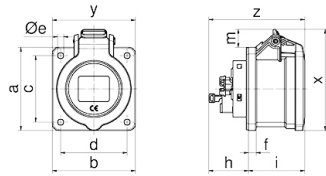

Base semiempotrable recta - Marco 75x75, fijación 60x60

Descripción del artículo	
Código BALS	136861
EAN	4024941379298
Grupo de productos	null
Intensidad de corriente	16A
Número de polos	3p
Arreglo de las fases	2P+PE
Ubicación del contacto de puesta a tierra	6h
Tensión	De 200 hasta 250V
Frecuencia	50 y 60Hz

Descripción del artículo	
Índice de protección	IP54
Color distintivo	azul
Color del equipo	Tapa abatible azul RAL 5015, Carcasa gris RAL 7035
Sistema de conexión	tecnología de terminales de resorte sin tornillos como bloque de terminales de abrazadera de jaula con contacto KONTEX-ULTRA
Máxima sección transversal del cable	4,0 mm ²
Entrada de cable	null
Altura del equipo en mm	83mm
Anchura del equipo en mm	75mm
Profundidad del equipo en mm	86mm
Dimensión vertical del marco en mm	75mm
Dimensión horizontal del marco en mm	75mm
Distancia vertical entre agujeros en mm	60mm
Distancia horizontal entre agujeros en mm	60mm
Material de la carcasa	Poliamida
Contactos	El portacontactos es de poliamida, Los contactos son de latón desnudo

Otras características técnicas	
	Producto sin plomo

Einbauöffnung

4MB502

Ampere	16	16	32
Poles	3	5	5
a	75,0	75,0	75,0
b	75,0	75,0	75,0
c	60,0	60,0	60,0
d	60,0	60,0	60,0
Øe	5,5	5,5	5,5
f	7,0	7,0	7,0
h	36,0	36,0	46,0
i	50,0	51,0	62,0
Øl	45,0	55,0	60,0
m	8,0	16,5	23,5
x	83,0	92,0	105,0
y	75,0	75,0	75,5
z	86,0	87,0	108,0