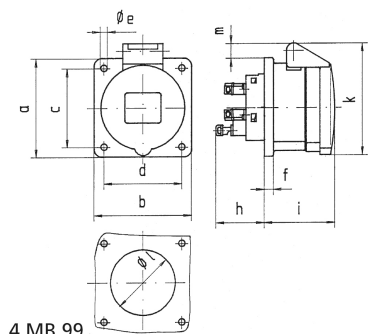

Панельная розетка прямая - Фланец 75x75, крепление 60x60

Описание изделия	
№ арт. BALS	13687
Код EAN	4024941136877
Группа продукции	Панельная розетка Quick-Connect прямая
Сила тока	16 A
Кол-во полюсов	3-пол.
Расположение фаз	2 фазы+PE
Положение заземляющего контакта	9 ч
	от 380 до 415 В
Частота	50 и 60 Гц
Степень защиты	IP44

Описание изделия	
Маркировочный цвет	красный
Цвет прибора	Откид. крышка красная RAL 3000, Корпус серый RAL 7035
Соединение	безвинтовые туннельные пружинные клеммы с контактом Kontex
Макс. поперечное сечение кабеля	4,0 мм ²
Кабельный ввод	null
Высота прибора, мм	79mm
Ширина прибора, мм	75mm
Глубина прибора, мм	86mm
Вертик. размер фланца, мм	75mm
Гориз. размер фланца, мм	75mm
Вертик. расстояние между отверстиями, мм	60mm
Гориз. расстояние между отверстиями, мм	60mm
Материал корпуса	Полиамид
Контакты	Контактная подложка из полиамида, Контакты из необработанной латуни

Логистика	
Масса одного изделия	0.102 кг / null
Тип упаковки	null
Кол-во в упаковке	1 ST
Код EAN	4024941136877

Логистика	
Длина	86 mm
Ширина	75 mm
Высота	79 mm
Масса	0,103 kg
Объем	509,55 ccm
Тип упаковки	null
Кол-во в упаковке	10 ST
Код EAN	4024941828765
Длина	275 mm
Ширина	175 mm
Высота	137 mm
Масса	1,145 kg
Объем	5 737,5 ccm

Ampere Polzahl	16 3	16 4	16 5	32 3	32 4	32 5
a	75,0	75,0	75,0	75,0	75,0	75,0
b	75,0	75,0	75,0	75,0	75,0	75,0
c	60,0	60,0	60,0	60,0	60,0	60,0
d	60,0	60,0	60,0	60,0	60,0	60,0
e ø	5,5	5,5	5,5	5,5	5,5	5,5
f	7,0	7,0	7,0	8,0	8,0	8,0
h	35,5	35,5	35,5	50,0	50,0	50,0
i	50,0	50,0	51,0	60,0	60,0	60,0
k	74,0	84,0	91,0	94,0	94,0	102,0
l ø	45,0	45,0	55,0	60,0	60,0	60,0
m	3,5	7,0	11,5	12,0	12,0	17,0
Leiter mm ² min	1,5	1,5	1,5	2,5	2,5	2,5
Leiter mm ² max	4	4	4	10	10	10