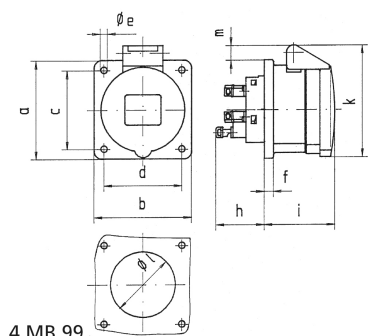

Панельная розетка прямая - Фланец 75x75, крепление 60x60

Описание изделия	
№ арт. BALS	13688
Код EAN	4024941136884
Группа продукции	Панельная розетка Quick-Connect прямая
Сила тока	16 A
Кол-во полюсов	3-пол.
Расположение фаз	2 фазы+PE
Положение заземляющего контакта	7 ч
	от 480 до 500 В
Частота	50 и 60 Гц
Степень защиты	IP44

Описание изделия	
Маркировочный цвет	черный
Цвет прибора	Откидная крышка черная RAL9005, Корпус серый RAL 7035
Соединение	безвинтовые туннельные пружинные клеммы с контактом Kontex
Макс. поперечное сечение кабеля	4,0 мм <sup>2</sup>
Кабельный ввод	null
Высота прибора, мм	79mm
Ширина прибора, мм	75mm
Глубина прибора, мм	86mm
Вертик. размер фланца, мм	75mm
Гориз. размер фланца, мм	75mm
Вертик. расстояние между отверстиями, мм	60mm
Гориз. расстояние между отверстиями, мм	60mm
Материал корпуса	Полиамид
Контакты	Контактная подложка из полиамида, Контакты из необработанной латуни

Логистика	
Масса одного изделия	0.102 кг / null
Тип упаковки	null
Кол-во в упаковке	1 ST
Код EAN	4024941136884

Логистика	
Длина	86 mm
Ширина	75 mm
Высота	79 mm
Масса	0,103 kg
Объем	509,55 ccm
Тип упаковки	null
Кол-во в упаковке	10 ST
Код EAN	4024941828772
Длина	275 mm
Ширина	175 mm
Высота	137 mm
Масса	1,145 kg
Объем	5 737,5 ccm