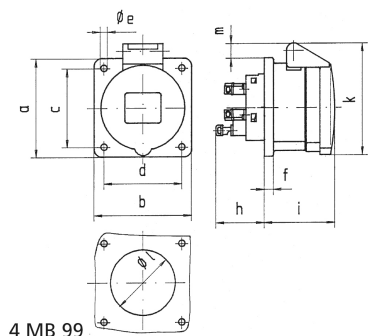

Панельная розетка прямая - Фланец 75x75, крепление 60x60

Описание изделия	
№ арт. BALS	13689
Код EAN	4024941136891
Группа продукции	Панельная розетка Quick-Connect прямая
Сила тока	16 A
Кол-во полюсов	3-пол.
Расположение фаз	2 фазы+PE
Положение заземляющего контакта	10 ч
	> 50 В
Частота	от 100 до 300 Гц включительно
Степень защиты	IP44

Описание изделия	
Маркировочный цвет	зеленый
Цвет прибора	Откидная крышка зеленаяRAL6002, Корпус серый RAL 7035
Соединение	безвинтовые туннельные пружинные клеммы с контактом Kontex
Макс. поперечное сечение кабеля	4,0 мм ²
Кабельный ввод	null
Высота прибора, мм	79mm
Ширина прибора, мм	75mm
Глубина прибора, мм	86mm
Вертик. размер фланца, мм	75mm
Гориз. размер фланца, мм	75mm
Вертик. расстояние между отверстиями, мм	60mm
Гориз. расстояние между отверстиями, мм	60mm
Материал корпуса	Полиамид
Контакты	Контактная подложка из полиамида, Контакты из необработанной латуни

Логистика	
Масса одного изделия	0.105 кг / null
Тип упаковки	null
Кол-во в упаковке	1 ST
Код EAN	4024941136891

Логистика	
Длина	86 mm
Ширина	75 mm
Высота	79 mm
Масса	0,106 kg
Объем	4 735,104 ccm
Тип упаковки	null
Кол-во в упаковке	10 ST
Код EAN	4024941828796
Длина	275 mm
Ширина	175 mm
Высота	137 mm
Масса	1,175 kg
Объем	5 737,5 ccm

Ampere Polzahl	16 3	16 4	16 5	32 3	32 4	32 5
a	75,0	75,0	75,0	75,0	75,0	75,0
b	75,0	75,0	75,0	75,0	75,0	75,0
c	60,0	60,0	60,0	60,0	60,0	60,0
d	60,0	60,0	60,0	60,0	60,0	60,0
e ø	5,5	5,5	5,5	5,5	5,5	5,5
f	7,0	7,0	7,0	8,0	8,0	8,0
h	35,5	35,5	35,5	50,0	50,0	50,0
i	50,0	50,0	51,0	60,0	60,0	60,0
k	74,0	84,0	91,0	94,0	94,0	102,0
l ø	45,0	45,0	55,0	60,0	60,0	60,0
m	3,5	7,0	11,5	12,0	12,0	17,0
Leiter mm ² min	1,5	1,5	1,5	2,5	2,5	2,5
Leiter mm ² max	4	4	4	10	10	10