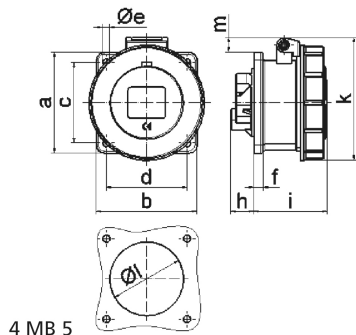

Панельная розетка прямая - Фланец 75x75, крепление 60x60

Описание изделия	
№ арт. BALS	1369
Код EAN	4024941013697
Группа продукции	Панельная розетка прямая
Сила тока	32 А
Кол-во полюсов	5-пол.
Расположение фаз	3 фазы+N+PE
Положение заземляющего контакта	9 ч
	от 120/208 до 144/250 В
Частота	50 и 60 Гц
Степень защиты	IP67

Описание изделия	
Маркировочный цвет	синий
Цвет прибора	Откидная крышка синяя RAL 5015, Байон. кольцо серый RAL 7035, Корпус серый RAL 7035
Соединение	с винт. клеммой
Макс. поперечное сечение кабеля	10,0 мм <sup>2</sup>
Кабельный ввод	null
Высота прибора, мм	105mm
Ширина прибора, мм	101mm
Глубина прибора, мм	83mm
Вертик. размер фланца, мм	75mm
Гориз. размер фланца, мм	75mm
Вертик. расстояние между отверстиями, мм	60mm
Гориз. расстояние между отверстиями, мм	60mm
Материал корпуса	Полиамид
Контакты	Контактная подложка из полиамида, Контакты из необработанной латуни

Логистика	
Масса одного изделия	0.252 кг / null
Тип упаковки	null
Кол-во в упаковке	1 ST
Код EAN	4024941013697
Длина	83 mm

Логистика	
Ширина	101 mm
Высота	105 mm
Масса	0,253 kg
Объем	880,215 ccm
Тип упаковки	null
Кол-во в упаковке	10 ST
Код EAN	4024941841306
Длина	258 mm
Ширина	183 mm
Высота	212 mm
Масса	2,672 kg
Объем	8 750 ccm

Ampere Polzahl	16 3	16 4	16 5	32 3	32 4	32 5
a	75,0	75,0	75,0	75,0	75,0	75,0
b	75,0	75,0	75,0	75,0	75,0	75,0
c	60,0	60,0	60,0	60,0	60,0	60,0
d	60,0	60,0	60,0	60,0	60,0	60,0
e ø	5,5	5,5	5,5	5,5	5,5	5,5
f	7,0	7,0	7,0	8,0	8,0	8,0
h	17,0	26,0	17,0	36,0	36,0	19,0
i	57,0	58,0	57,0	65,0	65,0	65,0
k	76,0	83,0	93,0	100,0	100,0	106,0
l ø	45,0	45,0	55,0	60,0	60,0	60,0
m	3,5	7,0	11,5	12,0	12,0	17,0
Leiter mm <sup>2</sup> min	1,5	1,5	1,5	2,5	2,5	2,5
Leiter mm <sup>2</sup> max	4	4	4	10	10	10