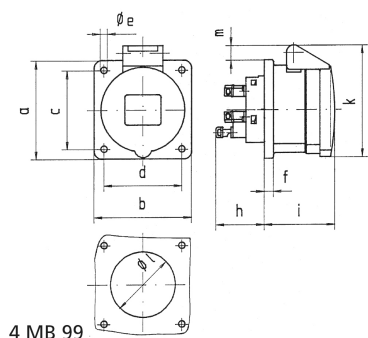

Панельная розетка прямая - Фланец 75x75, крепление 60x60

Описание изделия	
№ арт. BALS	13690
Код EAN	4024941136907
Группа продукции	Панельная розетка Quick-Connect прямая
Сила тока	16 A
Кол-во полюсов	3-пол.
Расположение фаз	2 фазы+PE
Положение заземляющего контакта	2 ч
	> 50 В
Частота	от 300 до 500 Гц включительно
Степень защиты	IP44

Описание изделия	
Маркировочный цвет	зеленый
Цвет прибора	Откидная крышка зеленаяRAL6002, Корпус серый RAL 7035
Соединение	безвинтовые туннельные пружинные клеммы с контактом Kontex
Макс. поперечное сечение кабеля	4,0 мм ²
Кабельный ввод	null
Высота прибора, мм	79mm
Ширина прибора, мм	75mm
Глубина прибора, мм	86mm
Вертик. размер фланца, мм	75mm
Гориз. размер фланца, мм	75mm
Вертик. расстояние между отверстиями, мм	60mm
Гориз. расстояние между отверстиями, мм	60mm
Материал корпуса	Полиамид
Контакты	Контактная подложка из полиамида, Контакты из необработанной латуни

Логистика	
Масса одного изделия	0.102 кг / null
Тип упаковки	null
Кол-во в упаковке	1 ST
Код EAN	4024941136907

Логистика	
Длина	86 mm
Ширина	75 mm
Высота	79 mm
Масса	0,103 kg
Объем	509,55 ccm
Тип упаковки	null
Кол-во в упаковке	10 ST
Код EAN	4024941828833
Длина	275 mm
Ширина	175 mm
Высота	137 mm
Масса	1,145 kg
Объем	5 737,5 ccm

Ampere Polzahl	16 3	16 4	16 5	32 3	32 4	32 5
a	75,0	75,0	75,0	75,0	75,0	75,0
b	75,0	75,0	75,0	75,0	75,0	75,0
c	60,0	60,0	60,0	60,0	60,0	60,0
d	60,0	60,0	60,0	60,0	60,0	60,0
e ø	5,5	5,5	5,5	5,5	5,5	5,5
f	7,0	7,0	7,0	8,0	8,0	8,0
h	35,5	35,5	35,5	50,0	50,0	50,0
i	50,0	50,0	51,0	60,0	60,0	60,0
k	74,0	84,0	91,0	94,0	94,0	102,0
l ø	45,0	45,0	55,0	60,0	60,0	60,0
m	3,5	7,0	11,5	12,0	12,0	17,0
Leiter mm ² min	1,5	1,5	1,5	2,5	2,5	2,5
Leiter mm ² max	4	4	4	10	10	10