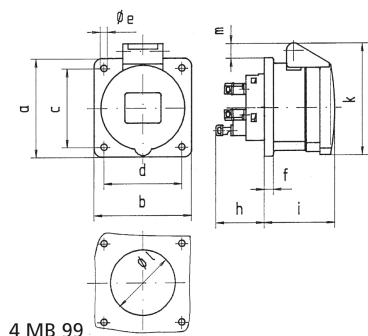

Панельная розетка прямая - Фланец 75x75, крепление 60x60

Описание изделия	
№ арт. BALS	13690
Код EAN	4024941136907
Группа продукции	Панельная розетка Quick-Connect прямая
Сила тока	16 A
Кол-во полюсов	3-пол.
Расположение фаз	2 фазы+PE
Положение заземляющего контакта	2 ч
	> 50 В
Частота	от 300 до 500 Гц включительно
Степень защиты	IP44

Описание изделия	
Маркировочный цвет	зеленый
Цвет прибора	Откидная крышка зеленаяRAL6002, Корпус серый RAL 7035
Соединение	безвинтовые туннельные пружинные клеммы с контактом Kontex
Макс. поперечное сечение кабеля	4,0 мм <sup>2</sup>
Кабельный ввод	null
Высота прибора, мм	79mm
Ширина прибора, мм	75mm
Глубина прибора, мм	86mm
Вертик. размер фланца, мм	75mm
Гориз. размер фланца, мм	75mm
Вертик. расстояние между отверстиями, мм	60mm
Гориз. расстояние между отверстиями, мм	60mm
Материал корпуса	Полиамид
Контакты	Контактная подложка из полиамида, Контакты из необработанной латуни

Логистика	
Масса одного изделия	0.102 кг / null
Тип упаковки	null
Кол-во в упаковке	1 ST
Код EAN	4024941136907

Логистика	
Длина	86 mm
Ширина	75 mm
Высота	79 mm
Масса	0,103 kg
Объем	509,55 ccm
Тип упаковки	null
Кол-во в упаковке	10 ST
Код EAN	4024941828833
Длина	275 mm
Ширина	175 mm
Высота	137 mm
Масса	1,145 kg
Объем	5 737,5 ccm

Ampere Polzahl	16 3	16 4	16 5	32 3	32 4	32 5
a	75,0	75,0	75,0	75,0	75,0	75,0
b	75,0	75,0	75,0	75,0	75,0	75,0
c	60,0	60,0	60,0	60,0	60,0	60,0
d	60,0	60,0	60,0	60,0	60,0	60,0
e ø	5,5	5,5	5,5	5,5	5,5	5,5
f	7,0	7,0	7,0	8,0	8,0	8,0
h	35,5	35,5	35,5	50,0	50,0	50,0
i	50,0	50,0	51,0	60,0	60,0	60,0
k	74,0	84,0	91,0	94,0	94,0	102,0
l ø	45,0	45,0	55,0	60,0	60,0	60,0
m	3,5	7,0	11,5	12,0	12,0	17,0
Leiter mm <sup>2</sup> min	1,5	1,5	1,5	2,5	2,5	2,5
Leiter mm <sup>2</sup> max	4	4	4	10	10	10