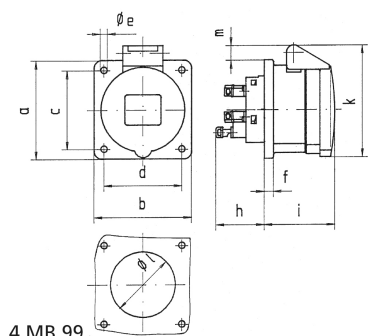

Панельная розетка прямая - Фланец 75x75, крепление 60x60

Описание изделия	
№ арт. BALS	13691
Код EAN	4024941136914
Группа продукции	Панельная розетка Quick-Connect прямая
Сила тока	16 А
Кол-во полюсов	4-пол.
Расположение фаз	3 фазы+PE
Положение заземляющего контакта	4 ч
	от 100 до 130 В
Частота	50 и 60 Гц
Степень защиты	IP44

Описание изделия	
Маркировочный цвет	желтый
Цвет прибора	Откидная крышка желтая RAL1012, Корпус серый RAL 7035
Соединение	безвинтовые туннельные пружинные клеммы с контактом Kontex
Макс. поперечное сечение кабеля	4,0 мм ²
Кабельный ввод	null
Высота прибора, мм	82mm
Ширина прибора, мм	75mm
Глубина прибора, мм	88mm
Вертик. размер фланца, мм	75mm
Гориз. размер фланца, мм	75mm
Вертик. расстояние между отверстиями, мм	60mm
Гориз. расстояние между отверстиями, мм	60mm
Материал корпуса	Полиамид
Контакты	Контактная подложка из полиамида, Контакты из необработанной латуни

Логистика	
Масса одного изделия	0.125 кг / null
Тип упаковки	null
Кол-во в упаковке	1 ST
Код EAN	4024941136914

Логистика	
Длина	88 mm
Ширина	75 mm
Высота	82 mm
Масса	0,126 kg
Объем	541,2 ccm
Тип упаковки	null
Кол-во в упаковке	10 ST
Код EAN	4024941828734
Длина	245 mm
Ширина	177 mm
Высота	185 mm
Масса	1,383 kg
Объем	7 140 ccm

Ampere Polzahl	16 3	16 4	16 5	32 3	32 4	32 5
a	75,0	75,0	75,0	75,0	75,0	75,0
b	75,0	75,0	75,0	75,0	75,0	75,0
c	60,0	60,0	60,0	60,0	60,0	60,0
d	60,0	60,0	60,0	60,0	60,0	60,0
e ø	5,5	5,5	5,5	5,5	5,5	5,5
f	7,0	7,0	7,0	8,0	8,0	8,0
h	35,5	35,5	35,5	50,0	50,0	50,0
i	50,0	50,0	51,0	60,0	60,0	60,0
k	74,0	84,0	91,0	94,0	94,0	102,0
l ø	45,0	45,0	55,0	60,0	60,0	60,0
m	3,5	7,0	11,5	12,0	12,0	17,0
Leiter mm ² min	1,5	1,5	1,5	2,5	2,5	2,5
Leiter mm ² max	4	4	4	10	10	10