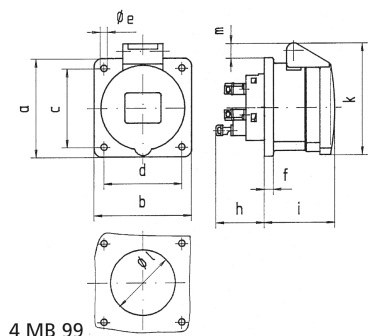

Панельная розетка прямая - Фланец 75x75, крепление 60x60

Описание изделия	
№ арт. BALS	13692
Код EAN	4024941136921
Группа продукции	Панельная розетка Quick-Connect прямая
Сила тока	16 A
Кол-во полюсов	4-пол.
Расположение фаз	3 фазы+PE
Положение заземляющего контакта	9 ч
	от 200 до 250 В
Частота	50 и 60 Гц
Степень защиты	IP44

Описание изделия	
Маркировочный цвет	синий
Цвет прибора	Откидная крышка синяя RAL 5015, Корпус серый RAL 7035
Соединение	безвинтовые туннельные пружинные клеммы с контактом Kontex
Макс. поперечное сечение кабеля	4,0 мм ²
Кабельный ввод	null
Высота прибора, мм	82mm
Ширина прибора, мм	75mm
Глубина прибора, мм	88mm
Вертик. размер фланца, мм	75mm
Гориз. размер фланца, мм	75mm
Вертик. расстояние между отверстиями, мм	60mm
Гориз. расстояние между отверстиями, мм	60mm
Материал корпуса	Полиамид
Контакты	Контактная подложка из полиамида, Контакты из необработанной латуни

Логистика	
Масса одного изделия	0.118 кг / null
Тип упаковки	null
Кол-во в упаковке	1 ST
Код EAN	4024941136921

Логистика	
Длина	88 mm
Ширина	75 mm
Высота	82 mm
Масса	0,119 kg
Объем	541,2 ccm
Тип упаковки	null
Кол-во в упаковке	10 ST
Код EAN	4024941941167
Длина	245 mm
Ширина	177 mm
Высота	185 mm
Масса	1,313 kg
Объем	7 140 ccm

Ampere Polzahl	16 3	16 4	16 5	32 3	32 4	32 5
a	75,0	75,0	75,0	75,0	75,0	75,0
b	75,0	75,0	75,0	75,0	75,0	75,0
c	60,0	60,0	60,0	60,0	60,0	60,0
d	60,0	60,0	60,0	60,0	60,0	60,0
e ø	5,5	5,5	5,5	5,5	5,5	5,5
f	7,0	7,0	7,0	8,0	8,0	8,0
h	35,5	35,5	35,5	50,0	50,0	50,0
i	50,0	50,0	51,0	60,0	60,0	60,0
k	74,0	84,0	91,0	94,0	94,0	102,0
l ø	45,0	45,0	55,0	60,0	60,0	60,0
m	3,5	7,0	11,5	12,0	12,0	17,0
Leiter mm ² min	1,5	1,5	1,5	2,5	2,5	2,5
Leiter mm ² max	4	4	4	10	10	10