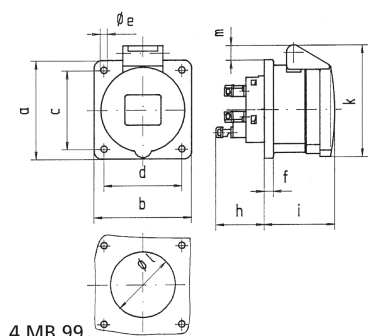

Панельная розетка прямая - Фланец 75x75, крепление 60x60

Описание изделия	
№ арт. BALS	13692
Код EAN	4024941136921
Группа продукции	Панельная розетка Quick-Connect прямая
Сила тока	16 A
Кол-во полюсов	4-пол.
Расположение фаз	3 фазы+PE
Положение заземляющего контакта	9 ч
	от 200 до 250 В
Частота	50 и 60 Гц
Степень защиты	IP44

Описание изделия	
Маркировочный цвет	синий
Цвет прибора	Откидная крышка синяя RAL 5015, Корпус серый RAL 7035
Соединение	безвинтовые туннельные пружинные клеммы с контактом Kontex
Макс. поперечное сечение кабеля	4,0 мм ²
Кабельный ввод	null
Высота прибора, мм	82mm
Ширина прибора, мм	75mm
Глубина прибора, мм	88mm
Вертик. размер фланца, мм	75mm
Гориз. размер фланца, мм	75mm
Вертик. расстояние между отверстиями, мм	60mm
Гориз. расстояние между отверстиями, мм	60mm
Материал корпуса	Полиамид
Контакты	Контактная подложка из полиамида, Контакты из необработанной латуни

Логистика	
Масса одного изделия	0.118 кг / null
Тип упаковки	null
Кол-во в упаковке	1 ST
Код EAN	4024941136921

Логистика	
Длина	88 mm
Ширина	75 mm
Высота	82 mm
Масса	0,119 kg
Объем	541,2 ccm
Тип упаковки	null
Кол-во в упаковке	10 ST
Код EAN	4024941941167
Длина	245 mm
Ширина	177 mm
Высота	185 mm
Масса	1,313 kg
Объем	7 140 ccm

Ampere Polzahl	16 3	16 4	16 5	32 3	32 4	32 5
a	75,0	75,0	75,0	75,0	75,0	75,0
b	75,0	75,0	75,0	75,0	75,0	75,0
c	60,0	60,0	60,0	60,0	60,0	60,0
d	60,0	60,0	60,0	60,0	60,0	60,0
e ø	5,5	5,5	5,5	5,5	5,5	5,5
f	7,0	7,0	7,0	8,0	8,0	8,0
h	35,5	35,5	35,5	50,0	50,0	50,0
i	50,0	50,0	51,0	60,0	60,0	60,0
k	74,0	84,0	91,0	94,0	94,0	102,0
l ø	45,0	45,0	55,0	60,0	60,0	60,0
m	3,5	7,0	11,5	12,0	12,0	17,0
Leiter mm ² min	1,5	1,5	1,5	2,5	2,5	2,5
Leiter mm ² max	4	4	4	10	10	10