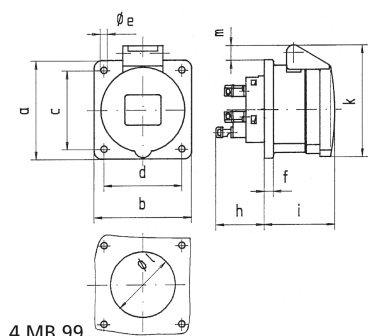

Панельная розетка прямая - Фланец 75x75, крепление 60x60

Описание изделия	
№ арт. BALS	13693
Код EAN	4024941136938
Группа продукции	Панельная розетка Quick-Connect прямая
Сила тока	16 A
Кол-во полюсов	4-пол.
Расположение фаз	3 фазы+PE
Положение заземляющего контакта	6 ч
	от 380 до 415 В
Частота	50 и 60 Гц
Степень защиты	IP44

Описание изделия	
Маркировочный цвет	красный
Цвет прибора	Откид. крышка красная RAL 3000, Корпус серый RAL 7035
Соединение	безвинтовые туннельные пружинные клеммы с контактом Kontex
Макс. поперечное сечение кабеля	4,0 мм <sup>2</sup>
Кабельный ввод	null
Высота прибора, мм	82mm
Ширина прибора, мм	75mm
Глубина прибора, мм	88mm
Вертик. размер фланца, мм	75mm
Гориз. размер фланца, мм	75mm
Вертик. расстояние между отверстиями, мм	60mm
Гориз. расстояние между отверстиями, мм	60mm
Материал корпуса	Полиамид
Контакты	Контактная подложка из полиамида, Контакты из необработанной латуни

Логистика	
Масса одного изделия	0.118 кг / null
Тип упаковки	null
Кол-во в упаковке	1 ST
Код EAN	4024941136938

Логистика	
Длина	88 mm
Ширина	75 mm
Высота	82 mm
Масса	0,119 kg
Объем	541,2 ccm
Тип упаковки	null
Кол-во в упаковке	10 ST
Код EAN	4024941957694
Длина	245 mm
Ширина	177 mm
Высота	185 mm
Масса	1,313 kg
Объем	7 140 ccm

Ampere Polzahl	16 3	16 4	16 5	32 3	32 4	32 5
a	75,0	75,0	75,0	75,0	75,0	75,0
b	75,0	75,0	75,0	75,0	75,0	75,0
c	60,0	60,0	60,0	60,0	60,0	60,0
d	60,0	60,0	60,0	60,0	60,0	60,0
e ø	5,5	5,5	5,5	5,5	5,5	5,5
f	7,0	7,0	7,0	8,0	8,0	8,0
h	35,5	35,5	35,5	50,0	50,0	50,0
i	50,0	50,0	51,0	60,0	60,0	60,0
k	74,0	84,0	91,0	94,0	94,0	102,0
l ø	45,0	45,0	55,0	60,0	60,0	60,0
m	3,5	7,0	11,5	12,0	12,0	17,0
Leiter mm <sup>2</sup> min	1,5	1,5	1,5	2,5	2,5	2,5
Leiter mm <sup>2</sup> max	4	4	4	10	10	10