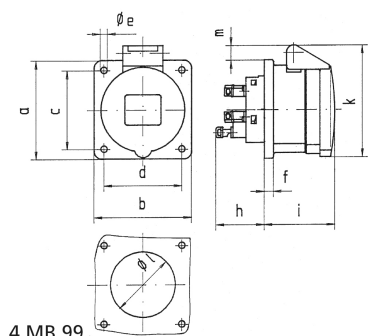

Панельная розетка прямая - Фланец 75x75, крепление 60x60

Описание изделия	
№ арт. BALS	13693
Код EAN	4024941136938
Группа продукции	Панельная розетка Quick-Connect прямая
Сила тока	16 А
Кол-во полюсов	4-пол.
Расположение фаз	3 фазы+PE
Положение заземляющего контакта	6 ч
	от 380 до 415 В
Частота	50 и 60 Гц
Степень защиты	IP44

Описание изделия	
Маркировочный цвет	красный
Цвет прибора	Откид. крышка красная RAL 3000, Корпус серый RAL 7035
Соединение	безвинтовые туннельные пружинные клеммы с контактом Kontex
Макс. поперечное сечение кабеля	4,0 мм ²
Кабельный ввод	null
Высота прибора, мм	82mm
Ширина прибора, мм	75mm
Глубина прибора, мм	88mm
Вертик. размер фланца, мм	75mm
Гориз. размер фланца, мм	75mm
Вертик. расстояние между отверстиями, мм	60mm
Гориз. расстояние между отверстиями, мм	60mm
Материал корпуса	Полиамид
Контакты	Контактная подложка из полиамида, Контакты из необработанной латуни

Логистика	
Масса одного изделия	0.118 кг / null
Тип упаковки	null
Кол-во в упаковке	1 ST
Код EAN	4024941136938

Логистика	
Длина	88 mm
Ширина	75 mm
Высота	82 mm
Масса	0,119 kg
Объем	541,2 ccm
Тип упаковки	null
Кол-во в упаковке	10 ST
Код EAN	4024941957694
Длина	245 mm
Ширина	177 mm
Высота	185 mm
Масса	1,313 kg
Объем	7 140 ccm

Ampere Polzahl	16 3	16 4	16 5	32 3	32 4	32 5
a	75,0	75,0	75,0	75,0	75,0	75,0
b	75,0	75,0	75,0	75,0	75,0	75,0
c	60,0	60,0	60,0	60,0	60,0	60,0
d	60,0	60,0	60,0	60,0	60,0	60,0
e ø	5,5	5,5	5,5	5,5	5,5	5,5
f	7,0	7,0	7,0	8,0	8,0	8,0
h	35,5	35,5	35,5	50,0	50,0	50,0
i	50,0	50,0	51,0	60,0	60,0	60,0
k	74,0	84,0	91,0	94,0	94,0	102,0
l ø	45,0	45,0	55,0	60,0	60,0	60,0
m	3,5	7,0	11,5	12,0	12,0	17,0
Leiter mm ² min	1,5	1,5	1,5	2,5	2,5	2,5
Leiter mm ² max	4	4	4	10	10	10