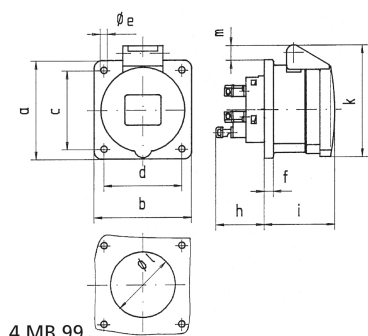

Панельная розетка прямая - Фланец 75x75, крепление 60x60

Описание изделия	
№ арт. BALS	13695
Код EAN	4024941136952
Группа продукции	Панельная розетка Quick-Connect прямая
Сила тока	16 A
Кол-во полюсов	4-пол.
Расположение фаз	3 фазы+PE
Положение заземляющего контакта	10 ч
	> 50 В
Частота	от 100 до 300 Гц включительно
Степень защиты	IP44

Описание изделия	
Маркировочный цвет	зеленый
Цвет прибора	Откидная крышка зеленаяRAL6002, Корпус серый RAL 7035
Соединение	безвинтовые туннельные пружинные клеммы с контактом Kontex
Макс. поперечное сечение кабеля	4,0 мм <sup>2</sup>
Кабельный ввод	null
Высота прибора, мм	82mm
Ширина прибора, мм	75mm
Глубина прибора, мм	88mm
Вертик. размер фланца, мм	75mm
Гориз. размер фланца, мм	75mm
Вертик. расстояние между отверстиями, мм	60mm
Гориз. расстояние между отверстиями, мм	60mm
Материал корпуса	Полиамид
Контакты	Контактная подложка из полиамида, Контакты из необработанной латуни

Логистика	
Масса одного изделия	0.119 кг / null
Тип упаковки	null
Кол-во в упаковке	1 ST
Код EAN	4024941136952

Логистика	
Длина	88 mm
Ширина	75 mm
Высота	82 mm
Масса	0,12 kg
Объем	541,2 ccm
Тип упаковки	null
Кол-во в упаковке	10 ST
Код EAN	4024941963398
Длина	245 mm
Ширина	177 mm
Высота	185 mm
Масса	1,323 kg
Объем	7 140 ccm

Ampere Polzahl	16 3	16 4	16 5	32 3	32 4	32 5
a	75,0	75,0	75,0	75,0	75,0	75,0
b	75,0	75,0	75,0	75,0	75,0	75,0
c	60,0	60,0	60,0	60,0	60,0	60,0
d	60,0	60,0	60,0	60,0	60,0	60,0
e ø	5,5	5,5	5,5	5,5	5,5	5,5
f	7,0	7,0	7,0	8,0	8,0	8,0
h	35,5	35,5	35,5	50,0	50,0	50,0
i	50,0	50,0	51,0	60,0	60,0	60,0
k	74,0	84,0	91,0	94,0	94,0	102,0
l ø	45,0	45,0	55,0	60,0	60,0	60,0
m	3,5	7,0	11,5	12,0	12,0	17,0
Leiter mm <sup>2</sup> min	1,5	1,5	1,5	2,5	2,5	2,5
Leiter mm <sup>2</sup> max	4	4	4	10	10	10